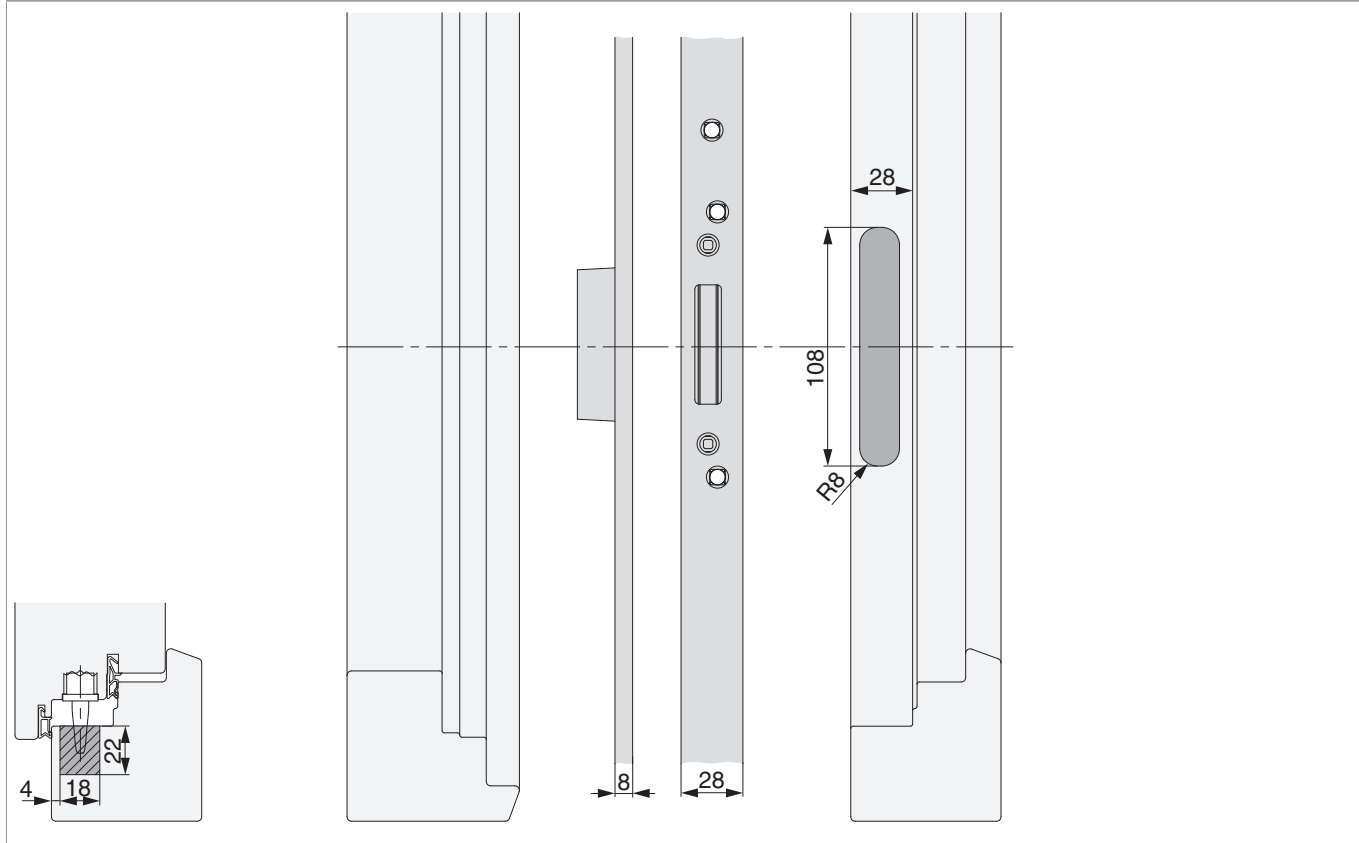

102937 - Schließteileleiste 2HO-BO rechts FT28 13V U-8/28/8 Silber

Technische Zeichnung

					B		L			№
Schließteileleiste FT28 13V	Silber	rechts	2HO-BO	8	28	8	2.220	14	5	102937

Positionierung der Schließteileleiste

Bohr- und Fräsbild

Detail A

Detail B