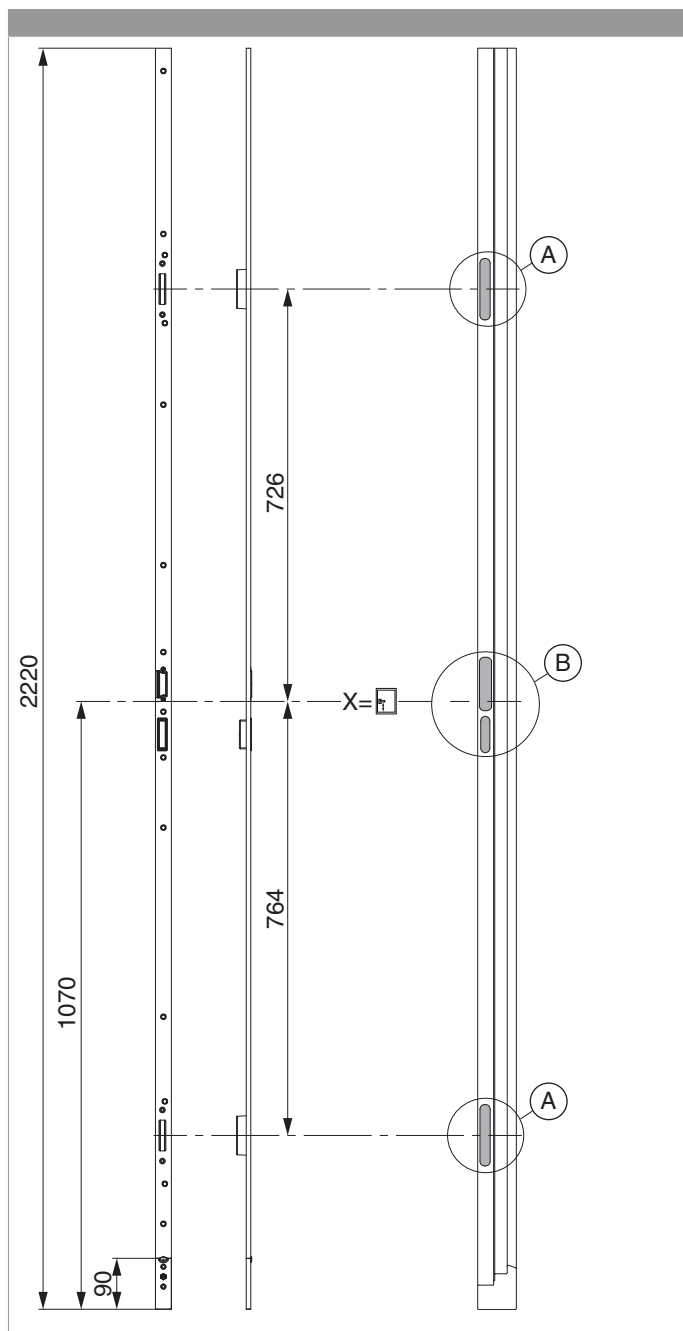

102937 - Schließteileleiste 2HO-BO rechts FT28 13V U-8/28/8 Silber

Technische Zeichnung

					B		L			№
Schließteileleiste FT28 13V	Silber	rechts	2HO-BO	8	28	8	2.220	14	5	102937

Positionierung der Schließteileleiste

Bohr- und Fräsbild

Detail A

Detail B