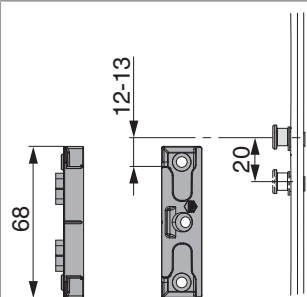

## 96564 - Schließteil i.S. für Euronut 7/8/4 Schrägverschraubung Silber

### Technische Zeichnung

		L	B	H			No
Silber	für Euronut 7/8/4 Schrägverschraubung	68	18	9	3	100	96564

### Positionierung der Schließteile

Schließteile i.S.

### Bohr- und Fräsbild

Schließteile i.S.