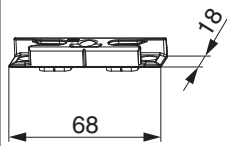

## 96564 - Schließteil i.S. für Euronut 7/8/4 Schrägverschraubung Silber

### Technische Zeichnung

		L	B	H			No
Silber	für Euronut 7/8/4 Schrägverschraubung	68	18	9	3	100	96564