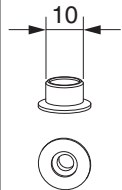

## 94111 - Schnapperrolle Eurofalz 10x9 mm Silber 9 mm

### Technische Zeichnung

		B			N <sup>o</sup>
Silber	Schnapperrolle Eurofalz 10x9 mm		1	100	94111