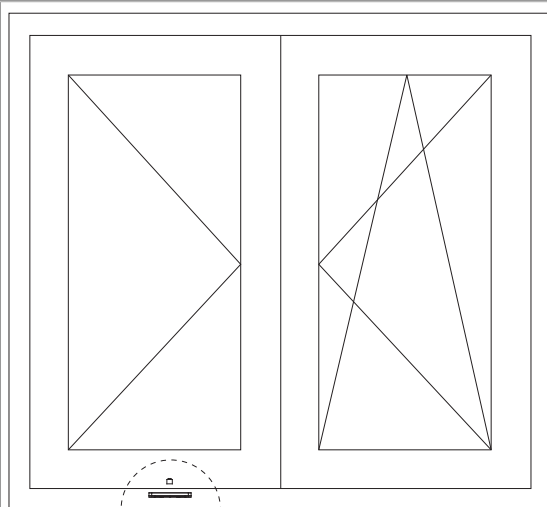

## 94111 - Schnapperrolle Eurofalz 10x9 mm Silber 9 mm

### Technische Zeichnung

		B			N <sup>o</sup>
Silber	Schnapperrolle Eurofalz 10x9 mm		1	100	94111

### Montage

Positionierung 2-flügeliges Fenster für 12L

1. Schnapper 2-flg. Fenster

Anwendung Holzfenster 12L