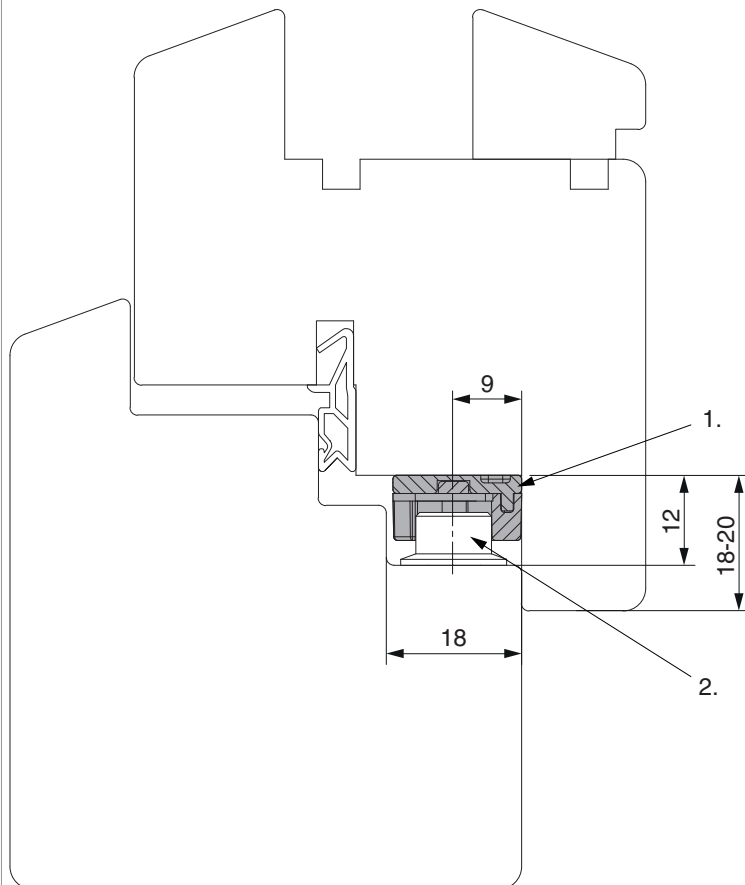

Anwendung Holzfenster 12L

1. Schnapper 57891
2. Schnapperrolle 44174