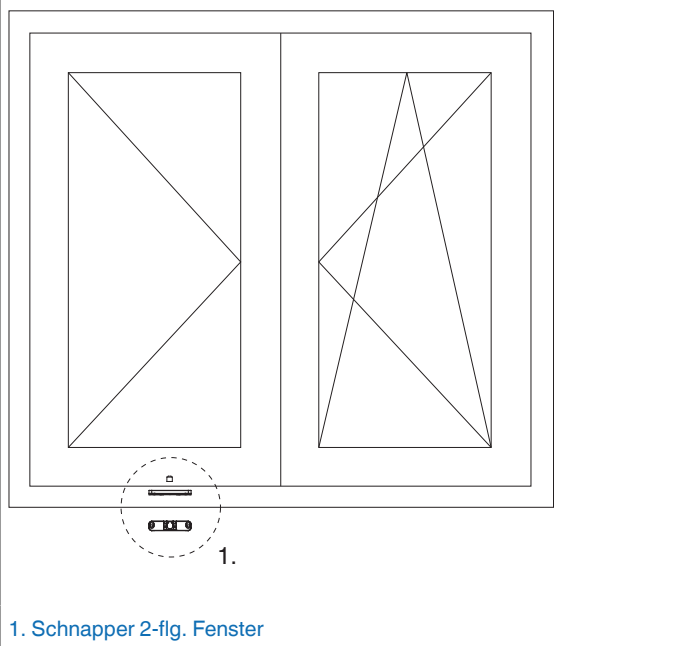

## 57891 - Schnapper 2-flügelig ohne Beschlagsnut Silber

### Technische Zeichnung

		B			N <sup>o</sup>
Silber	Schnapper 2-flügelig ohne Beschlagsnut	17	2	50	57891

#### Positionierung 2-flügeliges Fenster für 12L

Anwendung Holzfenster 12L

- 1. Schnapper 57891
- 2. Schnapperrolle 44174