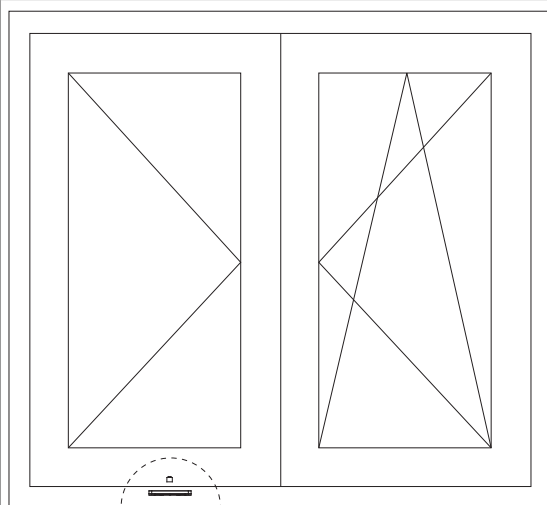

44174 - Schnapperrolle Eurofalz 10x7 mm Silber

Technische Zeichnung

		B			N ^o
Silber	Schnapperrolle Eurofalz 10x7 mm		1	100	44174

Montage

Positionierung 2-flügeliges Fenster für 12L

1. Schnapper 2-flg. Fenster

Anwendung Holzfenster 12L