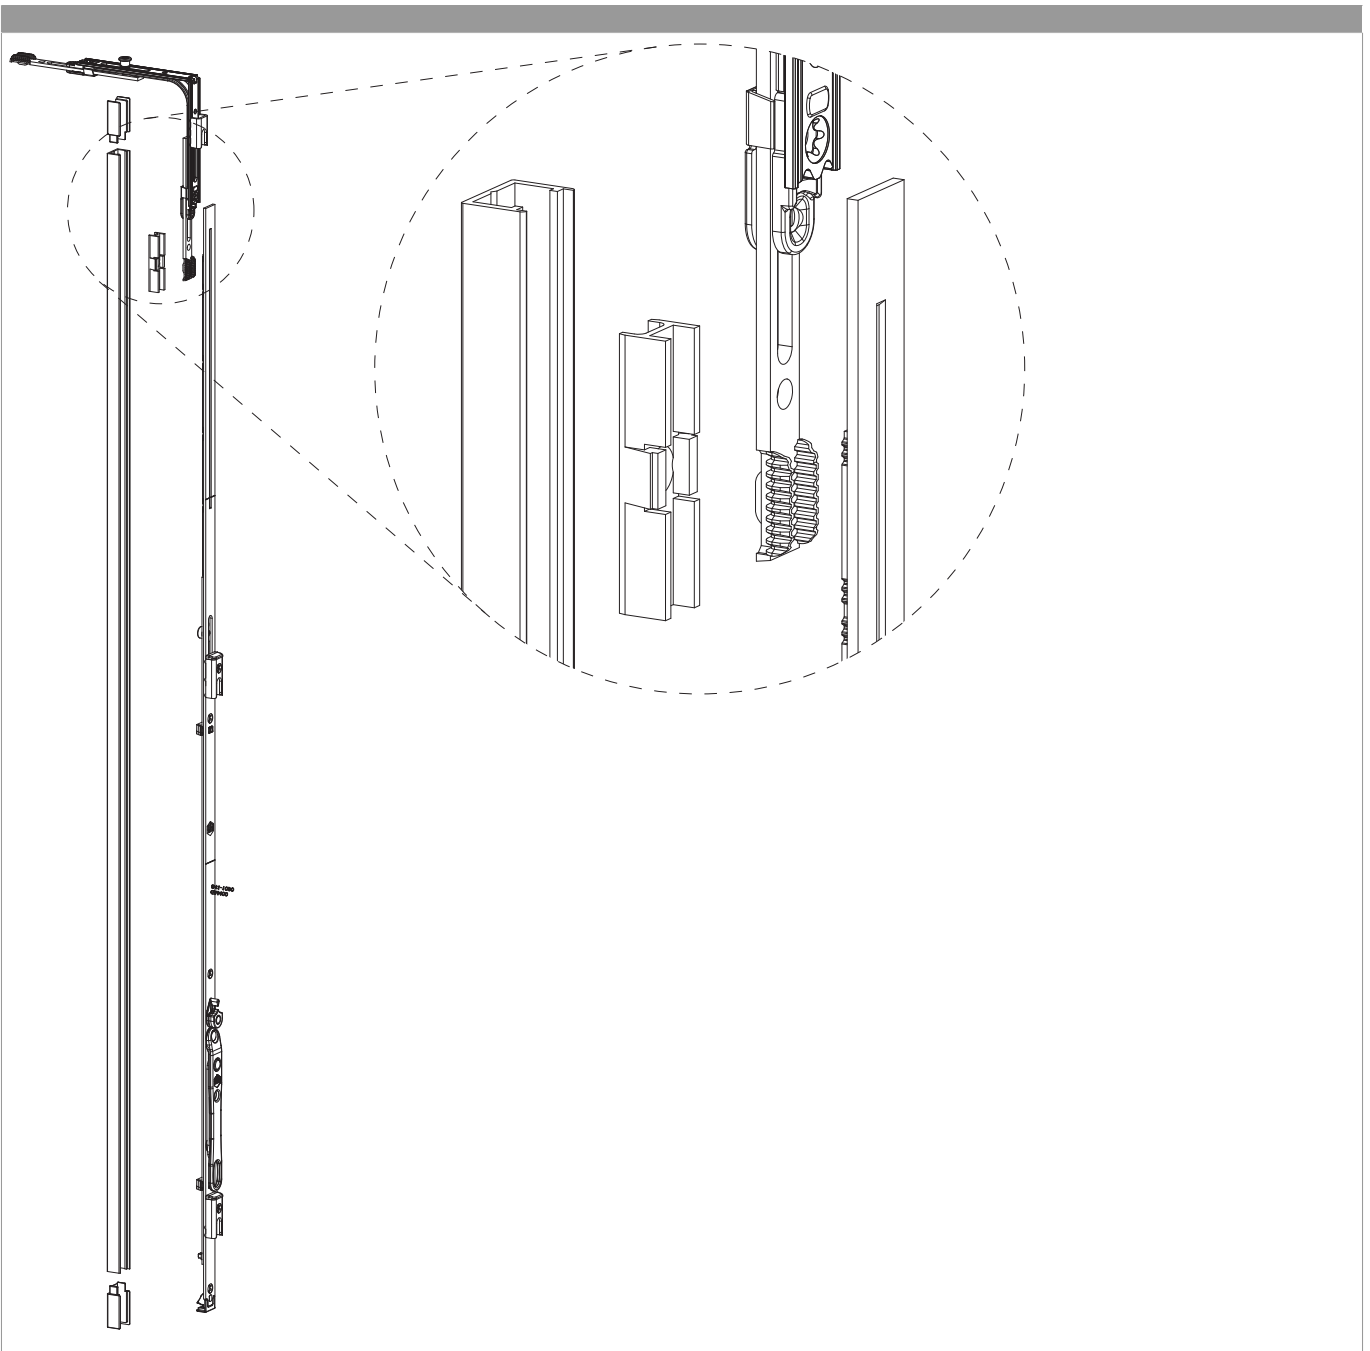

## 37538 - Alu-Profil für Stulpflügelgetriebe L=2.350mm blank

### Technische Zeichnung

			<b>No</b>
	Alu-Profil für Stulpflügelgetriebe L=2.350mm blank	10	37538

## Montage

12L

4L