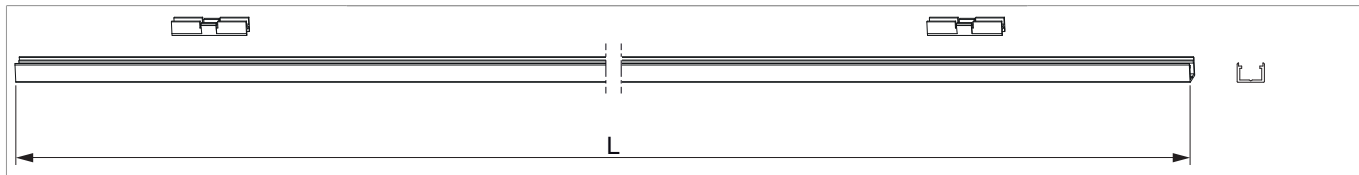

## 37538 - Alu-Profil für Stulpflügelgetriebe L=2.350mm blank

### Technische Zeichnung

			<b>No</b>
	Alu-Profil für Stulpflügelgetriebe L=2.350mm blank	10	37538