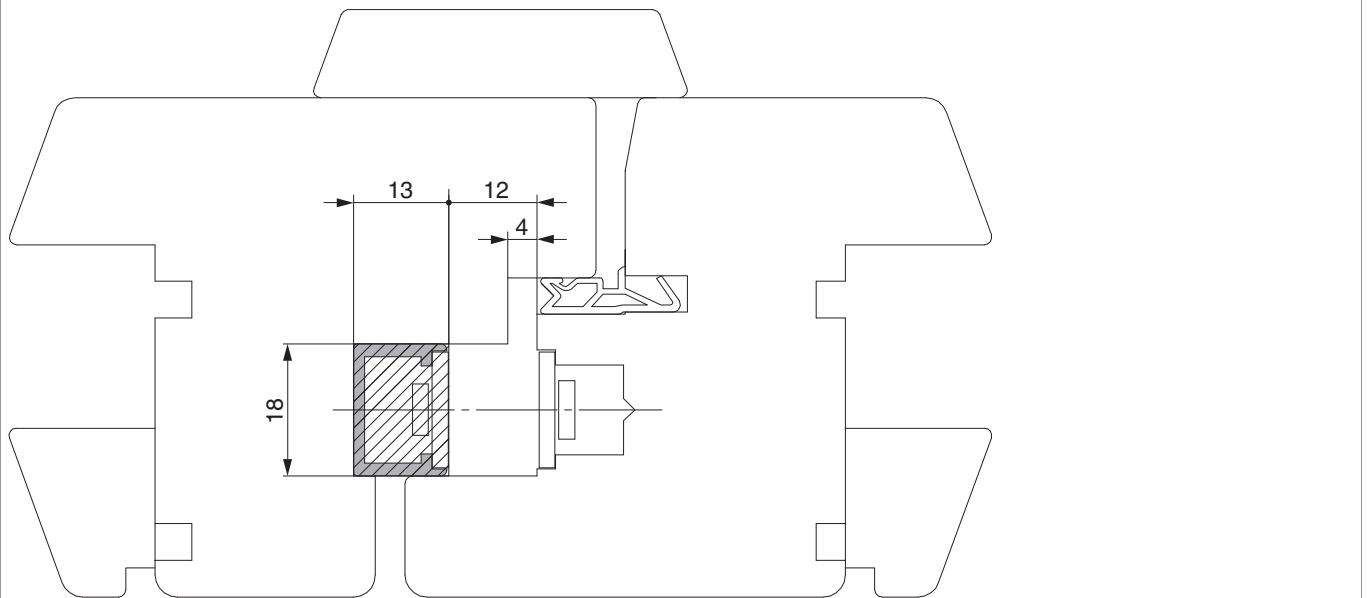

### Technische Zeichnung

			<b>No</b>
	Alu-Profil für Stulpflügelgetriebe L=2.350mm blank	10	37538

## Montage

12L

4L