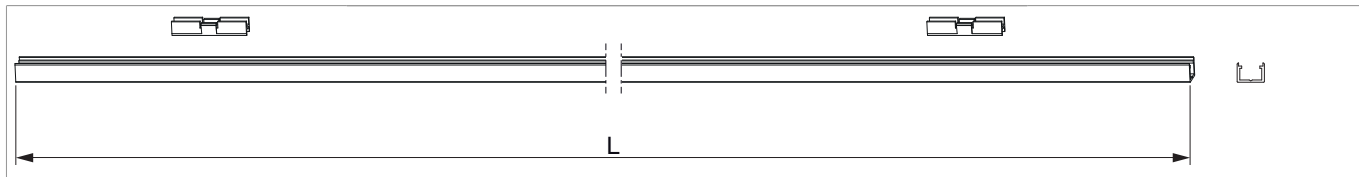

37537 - Alu-Profil für Stulpflügelgetriebe L=1.500mm blank

Technische Zeichnung

			No
	Alu-Profil für Stulpflügelgetriebe L=1.500mm blank	10	37537

Montage

12L

4L