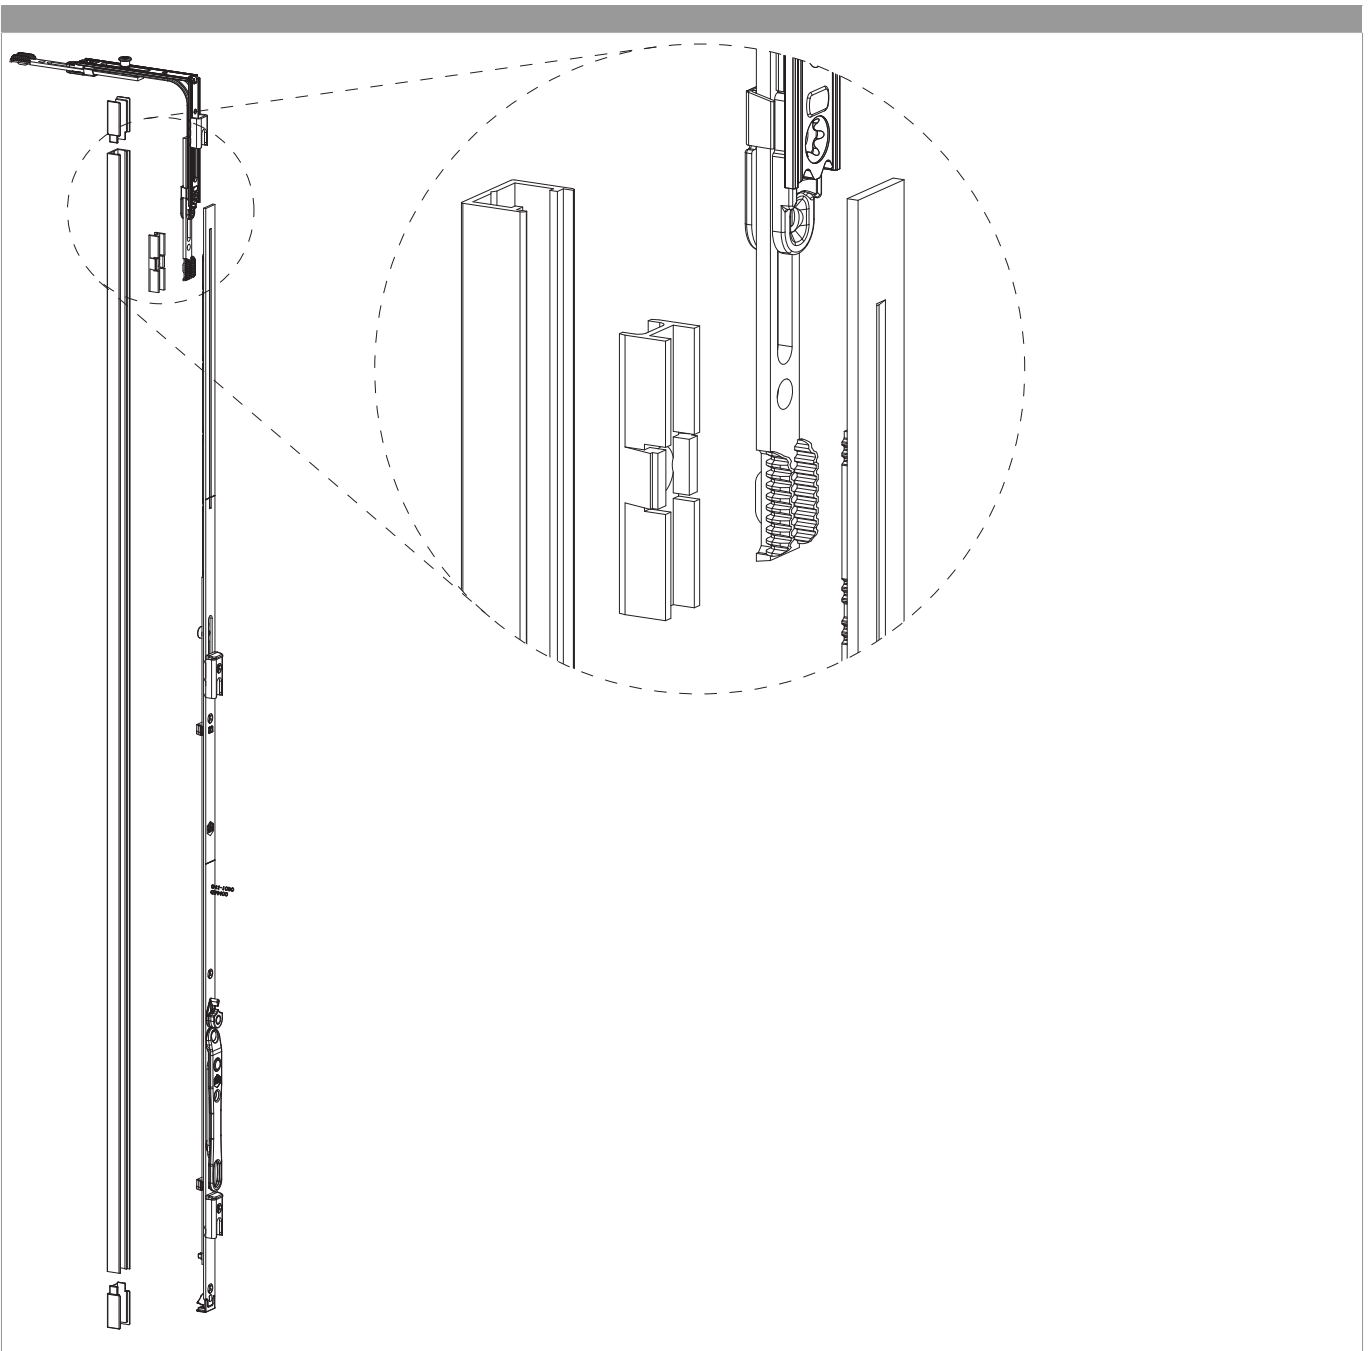

37537 - Alu-Profil für Stulpflügelgetriebe L=1.500mm blank

Technische Zeichnung

			No
	Alu-Profil für Stulpflügelgetriebe L=1.500mm blank	10	37537

Montage

12L

4L