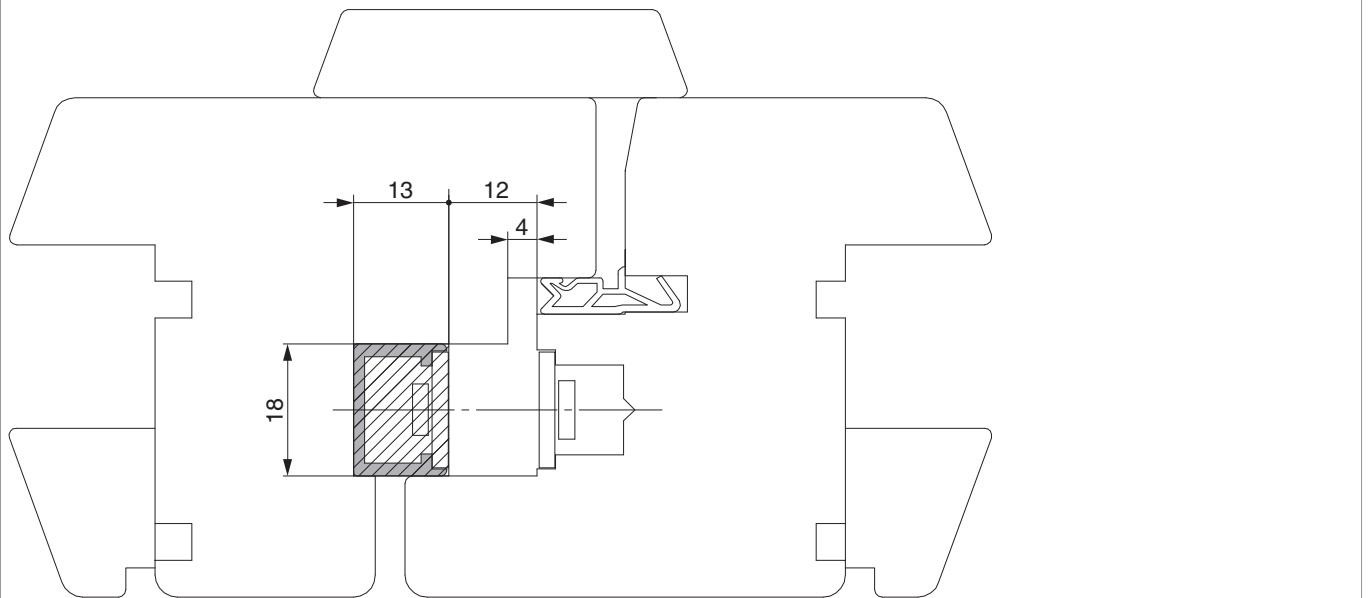

37537 - Alu-Profil für Stulpflügelgetriebe L=1.500mm blank

Technische Zeichnung

			No
	Alu-Profil für Stulpflügelgetriebe L=1.500mm blank	10	37537

Montage

12L

4L