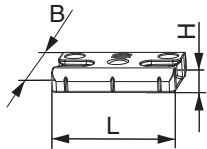

360444 - Schließteil i.S. FT30 13V Schrägverschraubung Silber

Technische Zeichnung

			L	B	H		No
Silber	Schließteil i.S. FT30 13V	Schrägverschraubung	50	29	9	100	360444