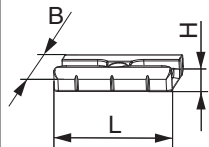

## 360443 - Schließteil FT30 13V Schrägverschraubung Silber

### Technische Zeichnung

			L	B	H		No
Silber	Schließteil FT30 13V	Schrägverschraubung	48	29	9	200	<a href="#">360443</a>