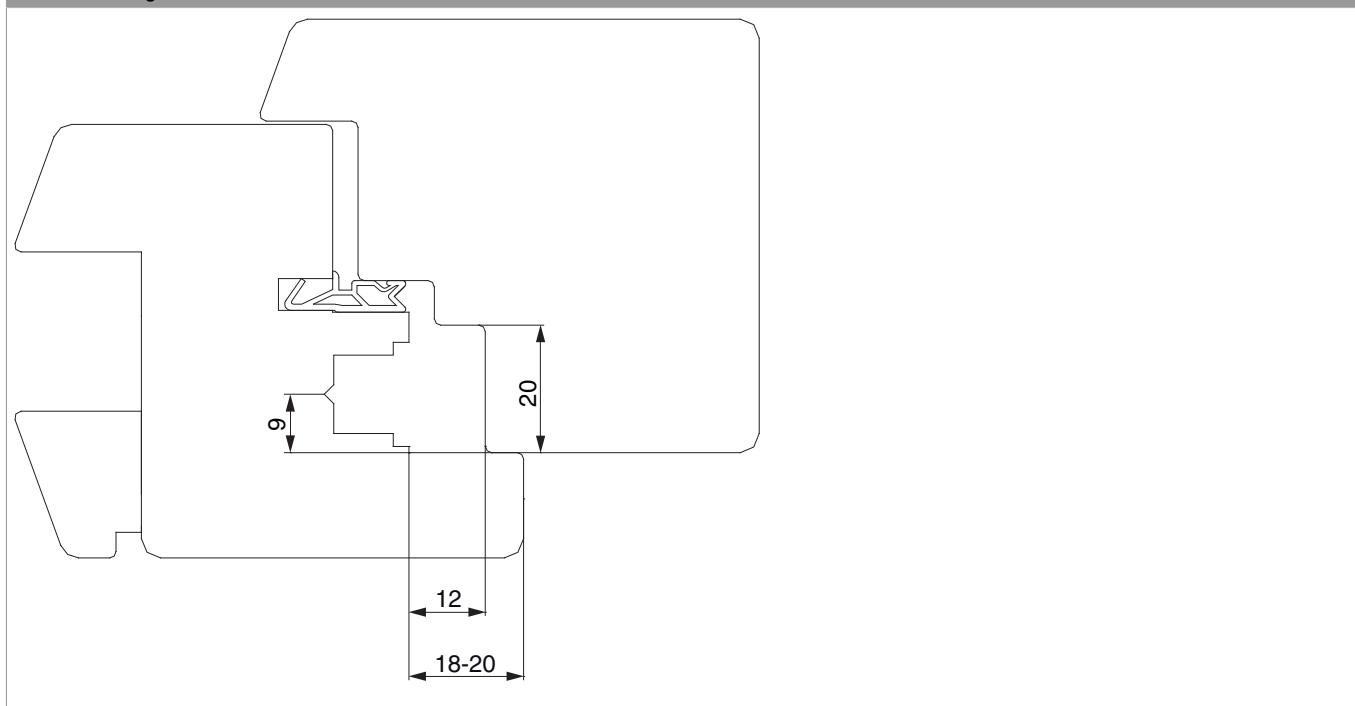

357739 - Kippschließteil Eurofalz 20 mm Schrägverschraubung links Silber

Technische Zeichnung

				L	B	H		N ^o
Silber		Schrägverschraubung	links	110,5	19	7,5	100	357739

Profilschnitt

12L 20FT - 1fig.

12L 22FT - 1fig.