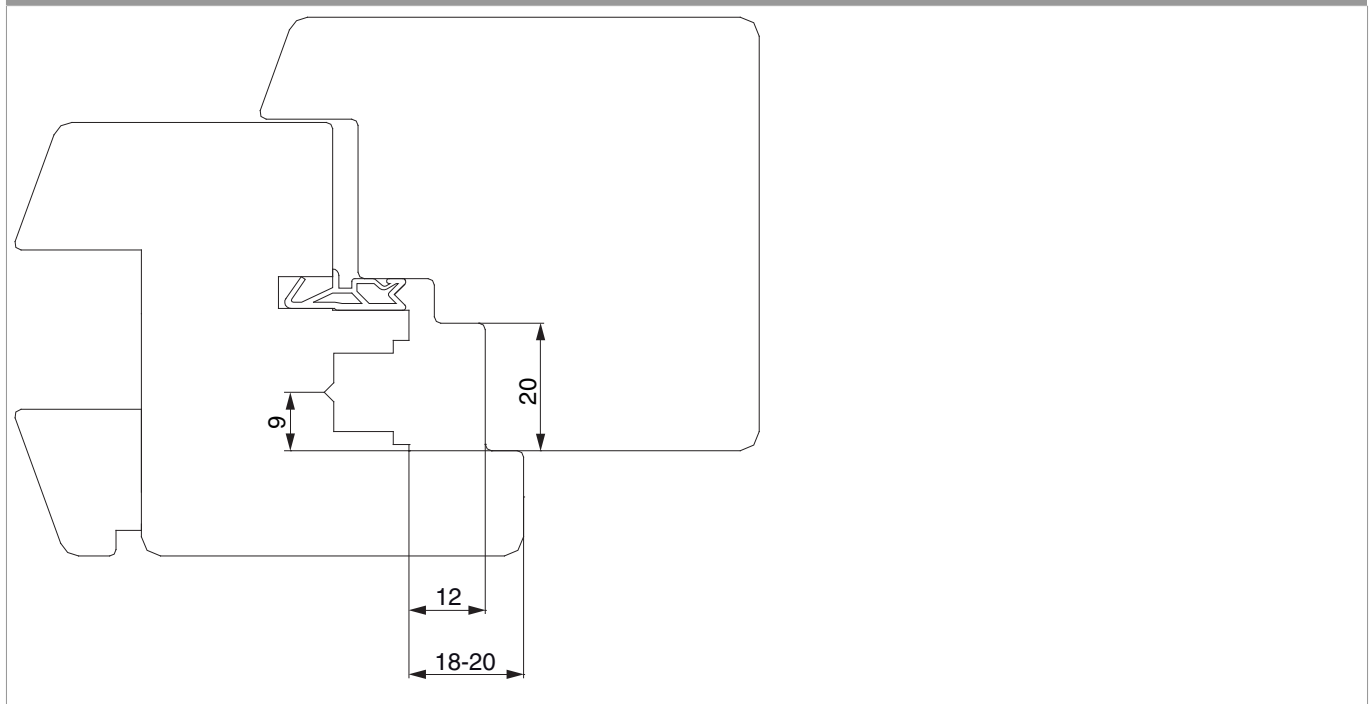

357738 - Kippschließteil Eurofalz 20 mm Schrägverschraubung rechts Silber

Technische Zeichnung

				L	B	H		N ^o
Silber		Schrägverschraubung	rechts	110,5	19	7,5	100	357738

Profilschnitt

12L 20FT - 1fig.

12L 22FT - 1fig.