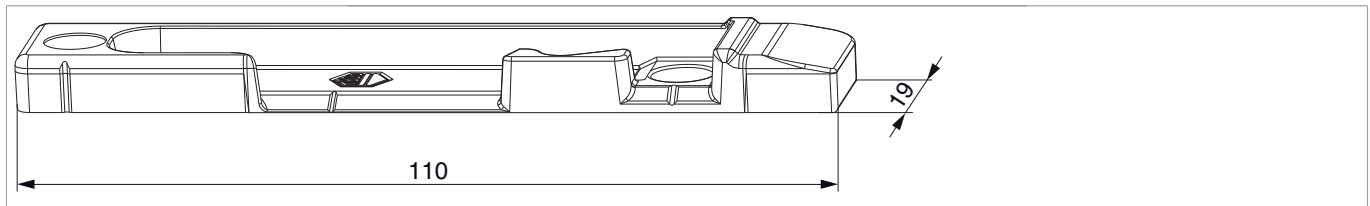

357738 - Kippschließteil Eurofalz 20 mm Schrägverschraubung rechts Silber

Technische Zeichnung

				L	B	H		N ^o
Silber		Schrägverschraubung	rechts	110,5	19	7,5	100	357738

Profilschnitt

12L 20FT - 1fig.

12L 22FT - 1fig.