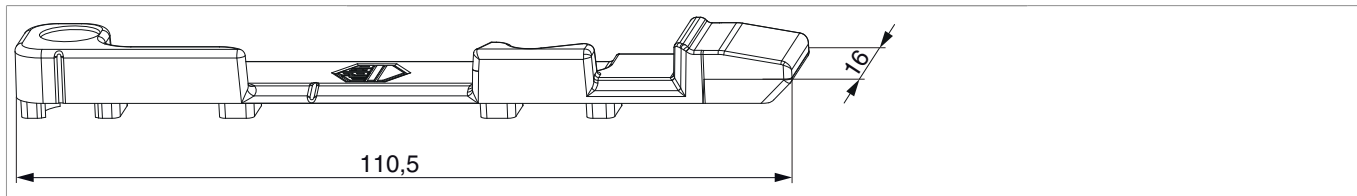

## 33971 - Kippschließteil für Euronut 7/8/4 links Silber

### Technische Zeichnung

			L	B	H		N <sup>o</sup>
Silber	Kippschließteil für Euronut 7/8/4	links	110,5	16	7,5	100	33971

## Positionierung der Schließteile