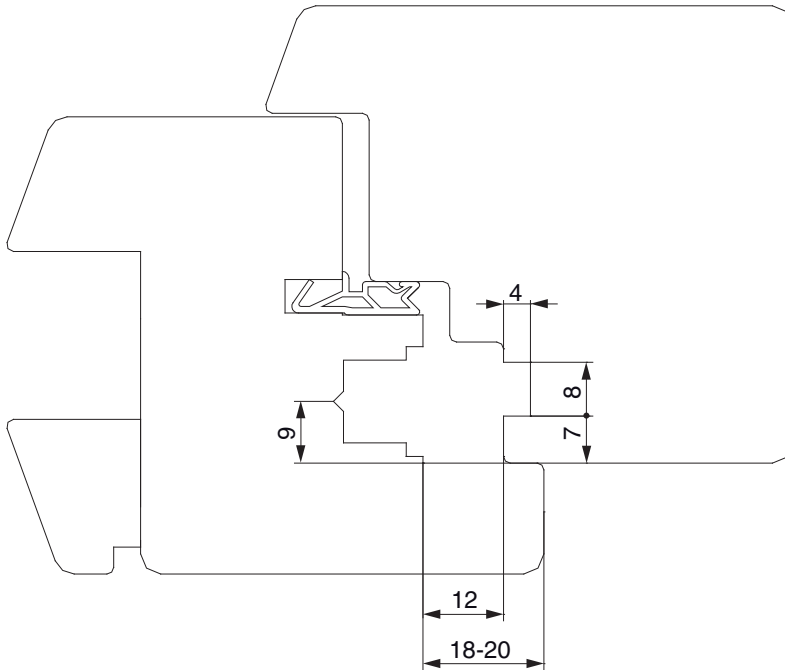

Profilschnitt

12L Euronut 7/8/4 - 1flg.