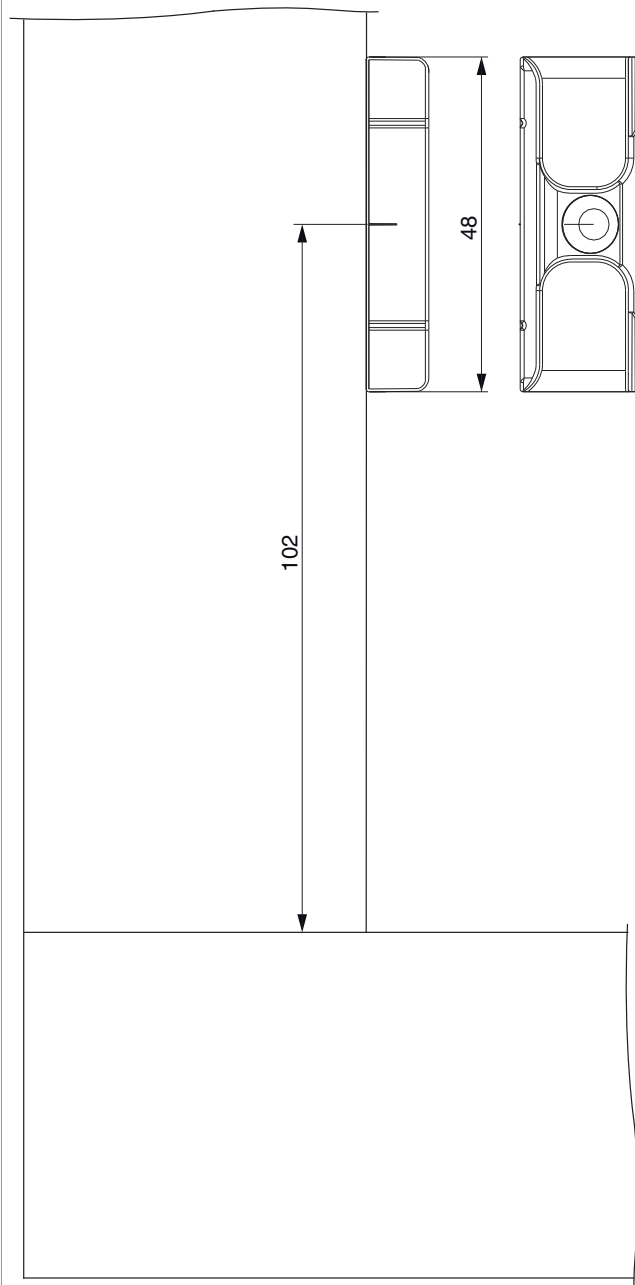

Verwendung Standardschließteile statt Kippschließteile

Achtung: Kippfunktion über waagrechten Kippverschluss