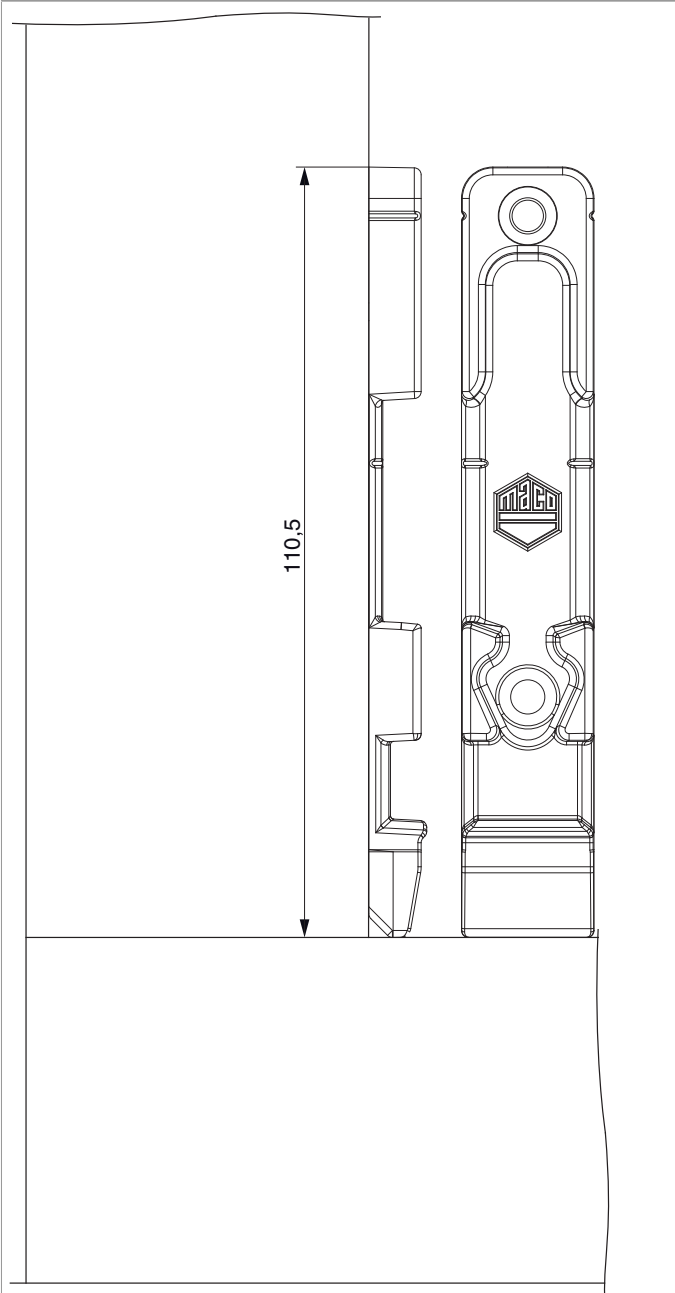

Positionierung der Schließteile

Kippschließteile

Montage: Kippschließteil direkt in die Ecke montieren.
Achtung: Bei Verwendung von Schließteilelehren muss das Kippschließteil als letztes montiert werden!