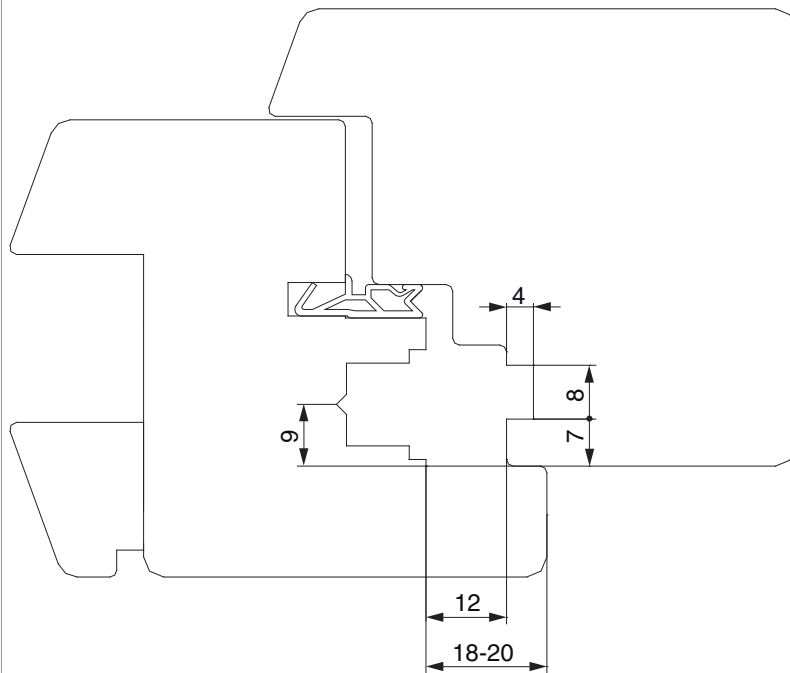

33970 - Kippschließteil für Euronut 7/8/4 rechts Silber

Technische Zeichnung

			L	B	H		N ^o
Silber	Kippschließteil für Euronut 7/8/4	rechts	110,5	16	7,5	100	33970

Positionierung der Schließteile

Kippschließteile

Montage: Kippschließteil direkt in die Ecke montieren.

Achtung: Bei Verwendung von Schließteilelehren muss das Kippschließteil als letztes montiert werden!

Verwendung Standardschließteile statt Kippschließteile

Achtung: Kippfunktion über waagrechten Kippverschluss

Profilschnitt

12L Euronut 7/8/4 - 1flg.

alternative Fensterkonstruktion 1flg.