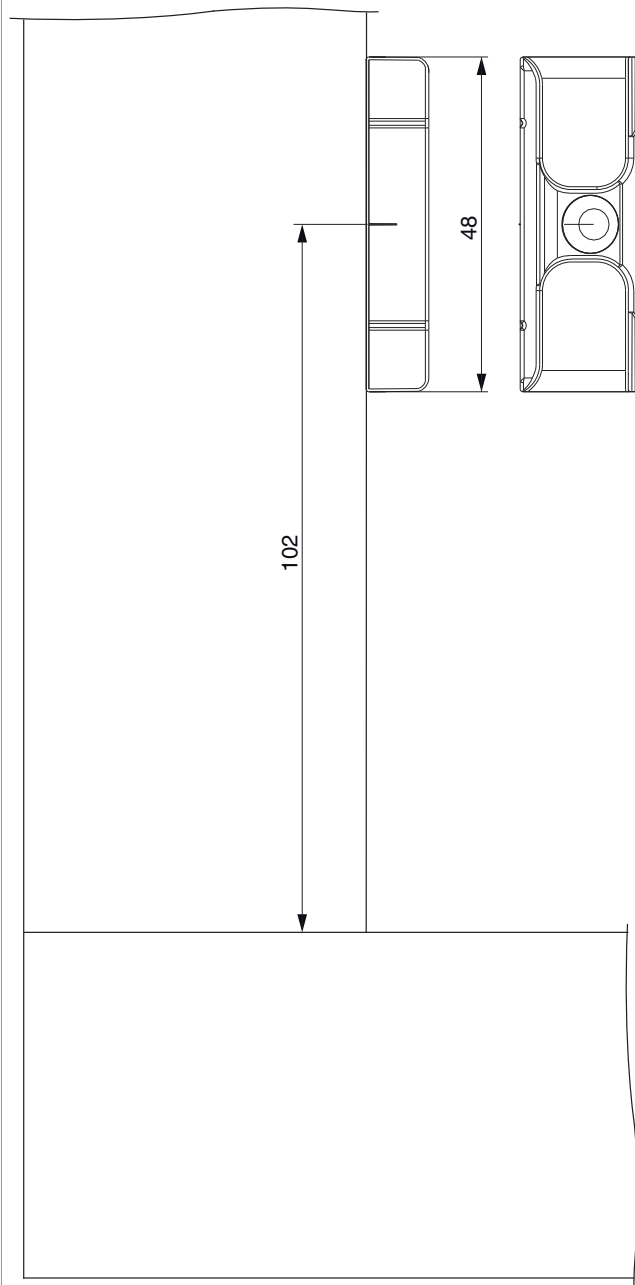

33970 - Kippschließteil für Euronut 7/8/4 rechts Silber

Technische Zeichnung

			L	B	H		N ^o
Silber	Kippschließteil für Euronut 7/8/4	rechts	110,5	16	7,5	100	33970

Positionierung der Schließteile

Kippschließteile

Montage: Kippschließteil direkt in die Ecke montieren.

Achtung: Bei Verwendung von Schließteilelehren muss das Kippschließteil als letztes montiert werden!

Verwendung Standardschließteile statt Kippschließteile

Achtung: Kippfunktion über waagrechten Kippverschluss

Profilschnitt

12L Euronut 7/8/4 - 1flg.

alternative Fensterkonstruktion 1flg.