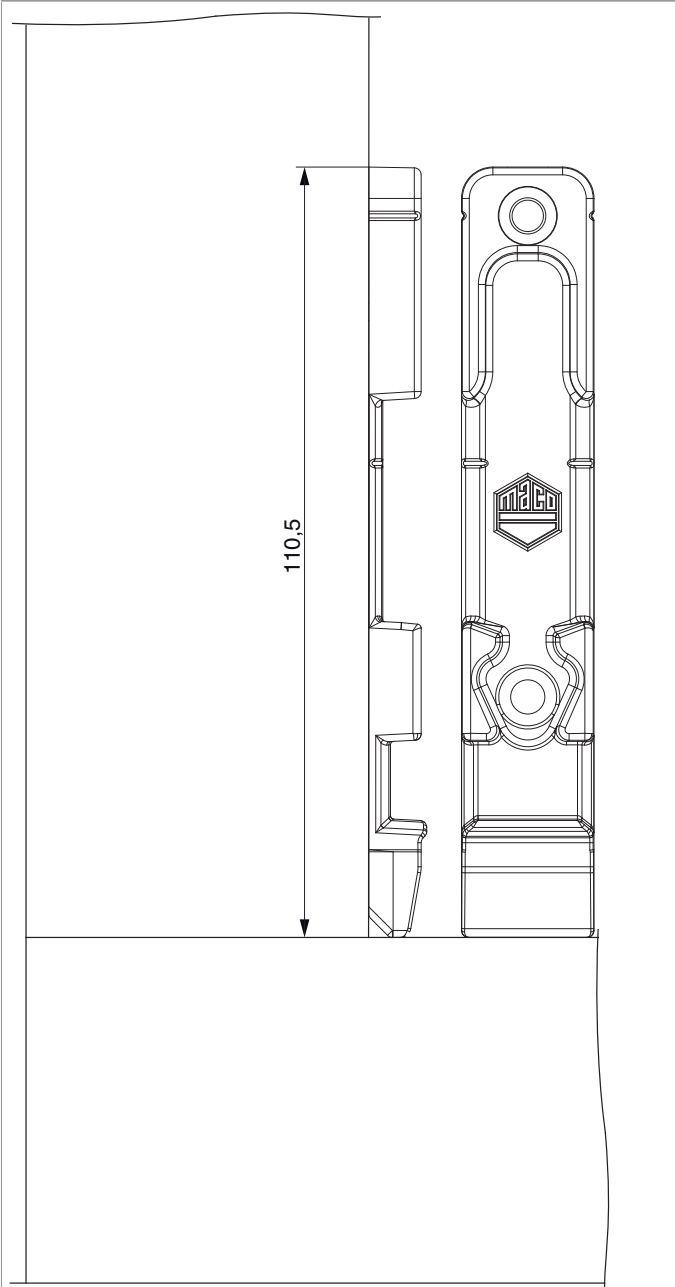

33970 - Kippschließteil für Euronut 7/8/4 rechts Silber

Technische Zeichnung

			L	B	H		N ^o
Silber	Kippschließteil für Euronut 7/8/4	rechts	110,5	16	7,5	100	33970

Positionierung der Schließteile

Kippschließteile

Montage: Kippschließteil direkt in die Ecke montieren.

Achtung: Bei Verwendung von Schließteilelehren muss das Kippschließteil als letztes montiert werden!

Verwendung Standardschließteile statt Kippschließteile

Achtung: Kippfunktion über waagrechten Kippverschluss

Profilschnitt

12L Euronut 7/8/4 - 1flg.

alternative Fensterkonstruktion 1flg.