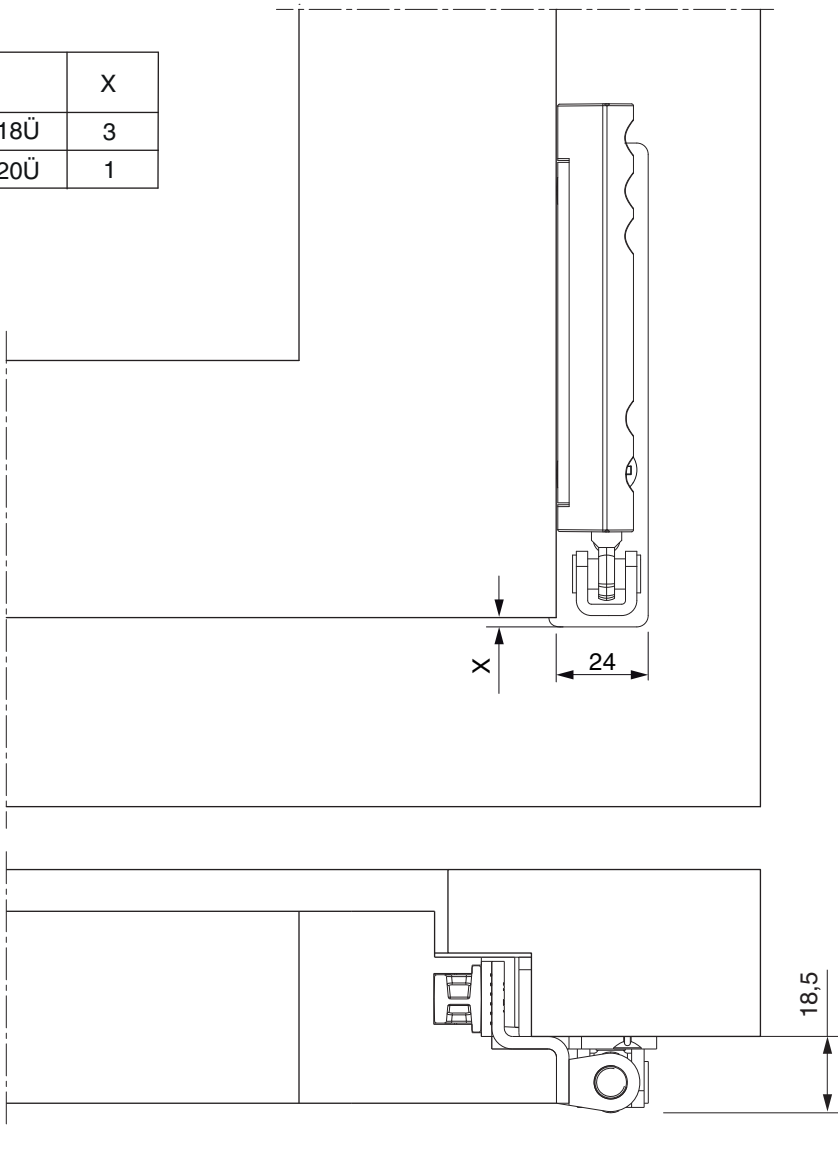

225507 - Ecklagerband f. Multi Mammut Winkelbandunterlage vormontiert 12/20-13 links Titan - S

							No
Titan	Winkelbandunterlage vormontiert	links	12/20-13	9	180	20	225507

Lehren

					No
Fräslehre f. Ecklagerband u. Bandwinkel	Holz	f. Multi Mammut		1	213099

Fräsung am Flügel

	X	Y	Z
18Ü	120	29	15,5
20Ü	122	31	17,5

Montage

Freimaßangabe

	X
18Ü	3
20Ü	1

Einstellung