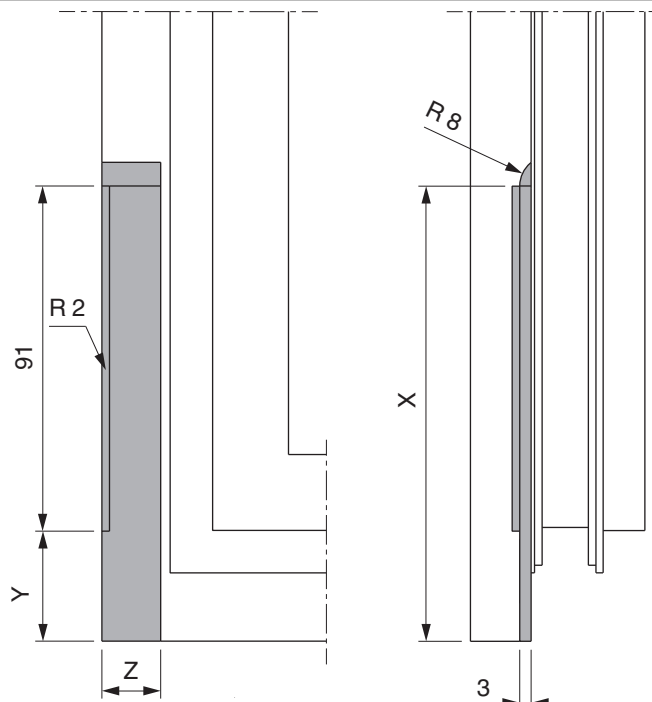

225507 - Ecklagerband f. Multi Mammut Winkelbandunterlage vormontiert 12/20-13 links Titan - S

							No
Titan	Winkelbandunterlage vormontiert	links	12/20-13	9	180	20	225507

Lehren

					No
Fräslehre f. Ecklagerband u. Bandwinkel	Holz	f. Multi Mammut		1	213099

Fräsung am Flügel

	X	Y	Z
18Ü	120	29	15,5
20Ü	122	31	17,5

Montage

Freimaßangabe

	X
18Ü	3
20Ü	1

Einstellung