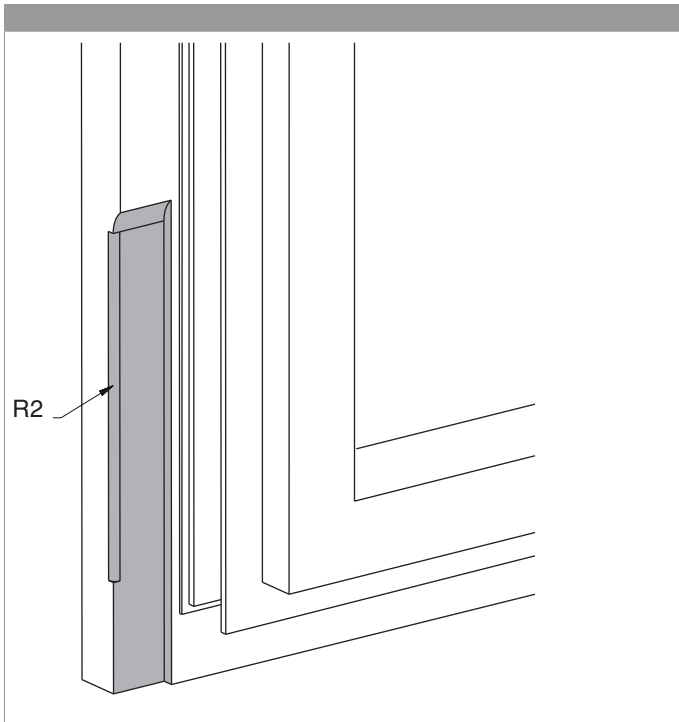

225507 - Ecklagerband f. Multi Mammut Winkelbandunterlage vormontiert 12/20-13 links Titan - S

							No
Titan	Winkelbandunterlage vormontiert	links	12/20-13	9	180	20	225507

Lehren

					No
Fräslehre f. Ecklagerband u. Bandwinkel	Holz	f. Multi Mammut		1	213099

Fräsung am Flügel

	X	Y	Z
18Ü	120	29	15,5
20Ü	122	31	17,5

Montage

Freimaßangabe

	X
18Ü	3
20Ü	1

Einstellung