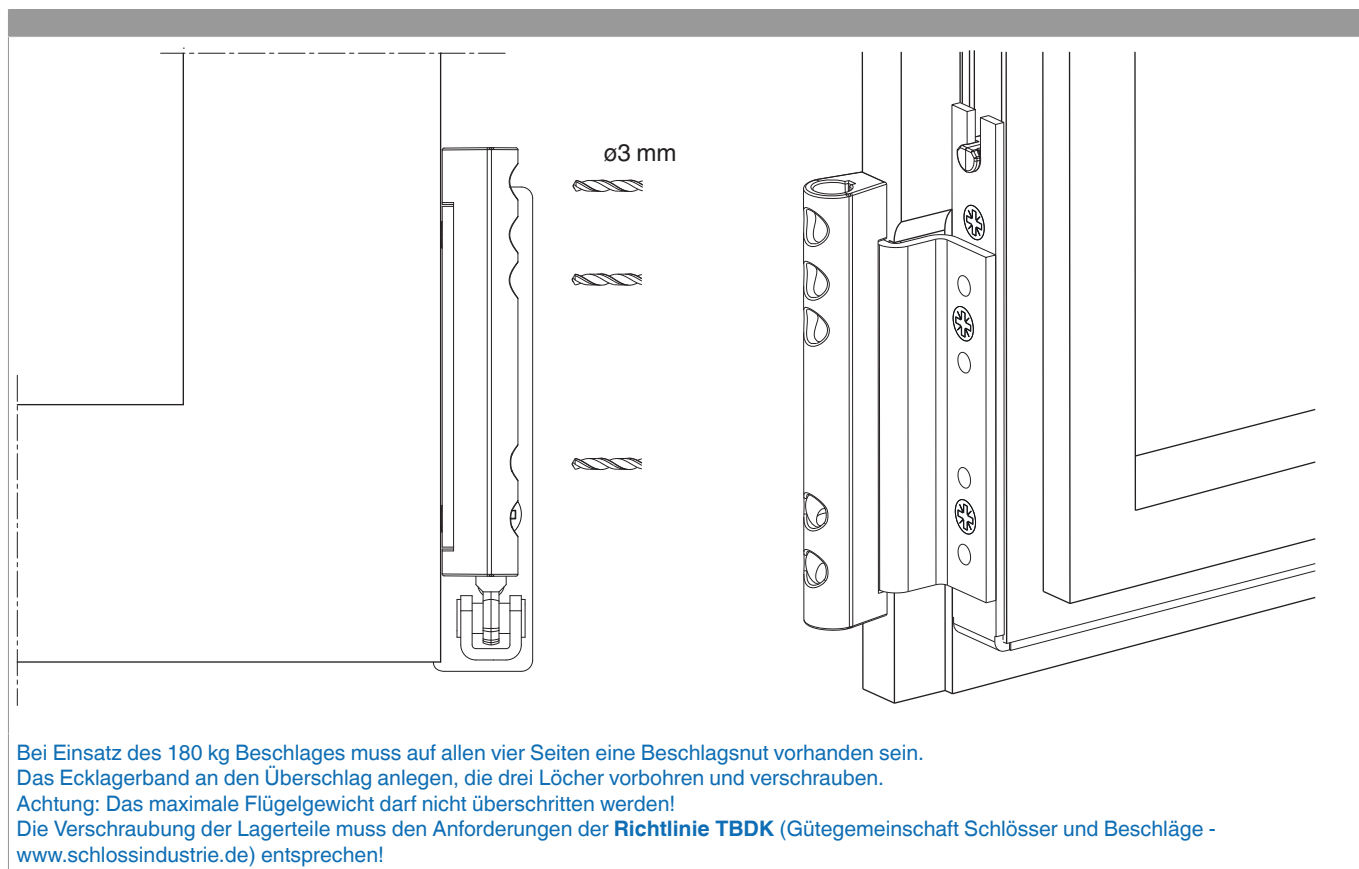

225507 - Ecklagerband f. Multi Mammut Winkelbandunterlage vormontiert 12/20-13 links Titan - S

							No
Titan	Winkelbandunterlage vormontiert	links	12/20-13	9	180	20	225507

Lehren

					No
Fräslehre f. Ecklagerband u. Bandwinkel	Holz	f. Multi Mammut		1	213099

Fräsung am Flügel

	X	Y	Z
18Ü	120	29	15,5
20Ü	122	31	17,5

Montage

Freimaßangabe

	X
18Ü	3
20Ü	1

Einstellung