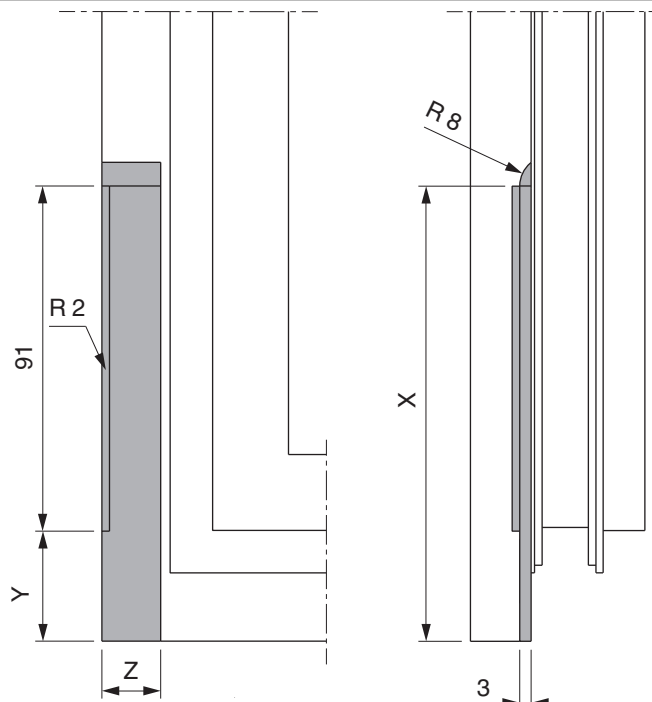

225502 - Ecklagerband f. Multi Mammut Winkelbandunterlage vormontiert 12/18-13 rechts Titan - S

							No
Titan	Winkelbandunterlage vormontiert	rechts	12/18-13	9	180	20	225502

Lehren

					No
Fräslehre f. Ecklagerband u. Bandwinkel	Holz	f. Multi Mammut		1	213099

Fräsung am Flügel

	X	Y	Z
18Ü	120	29	15,5
20Ü	122	31	17,5

Montage

Freimaßangabe

	X
18Ü	3
20Ü	1

Einstellung