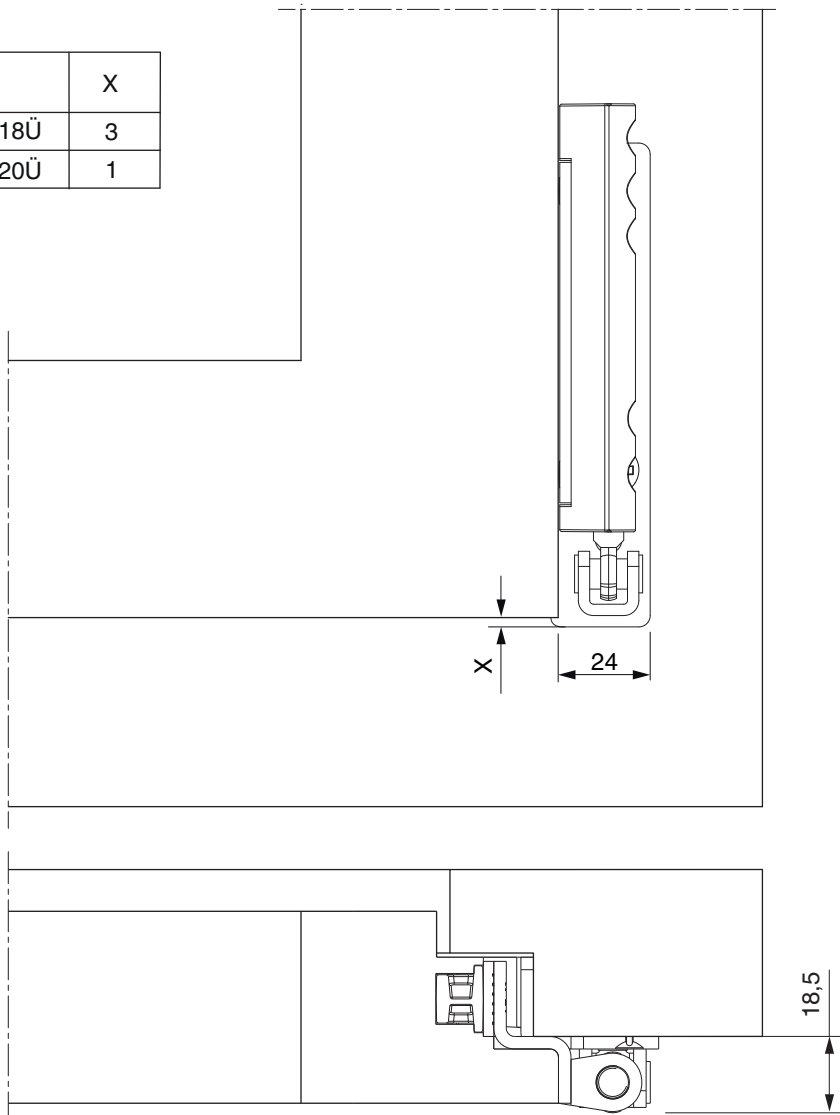

225502 - Ecklagerband f. Multi Mammut Winkelbandunterlage vormontiert 12/18-13 rechts Titan - S

							No
Titan	Winkelbandunterlage vormontiert	rechts	12/18-13	9	180	20	225502

Lehren

					No
Fräslehre f. Ecklagerband u. Bandwinkel	Holz	f. Multi Mammut		1	213099

Fräsung am Flügel

	X	Y	Z
18Ü	120	29	15,5
20Ü	122	31	17,5

Montage

Freimaßangabe

	X
18Ü	3
20Ü	1

Einstellung