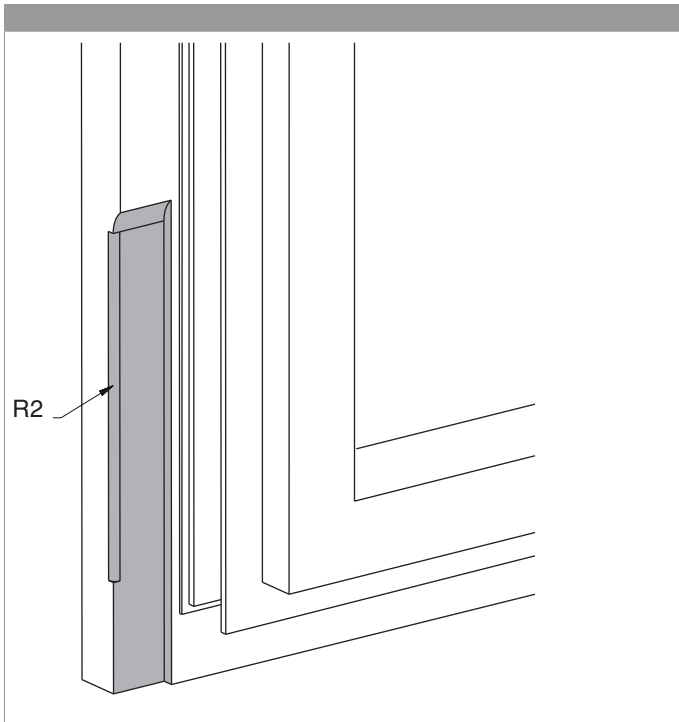

225502 - Ecklagerband f. Multi Mammut Winkelbandunterlage vormontiert 12/18-13 rechts Titan - S

							No
Titan	Winkelbandunterlage vormontiert	rechts	12/18-13	9	180	20	225502

Lehren

					No
Fräslehre f. Ecklagerband u. Bandwinkel	Holz	f. Multi Mammut		1	213099

Fräsung am Flügel

	X	Y	Z
18Ü	120	29	15,5
20Ü	122	31	17,5

Montage

Freimaßangabe

	X
18Ü	3
20Ü	1

Einstellung