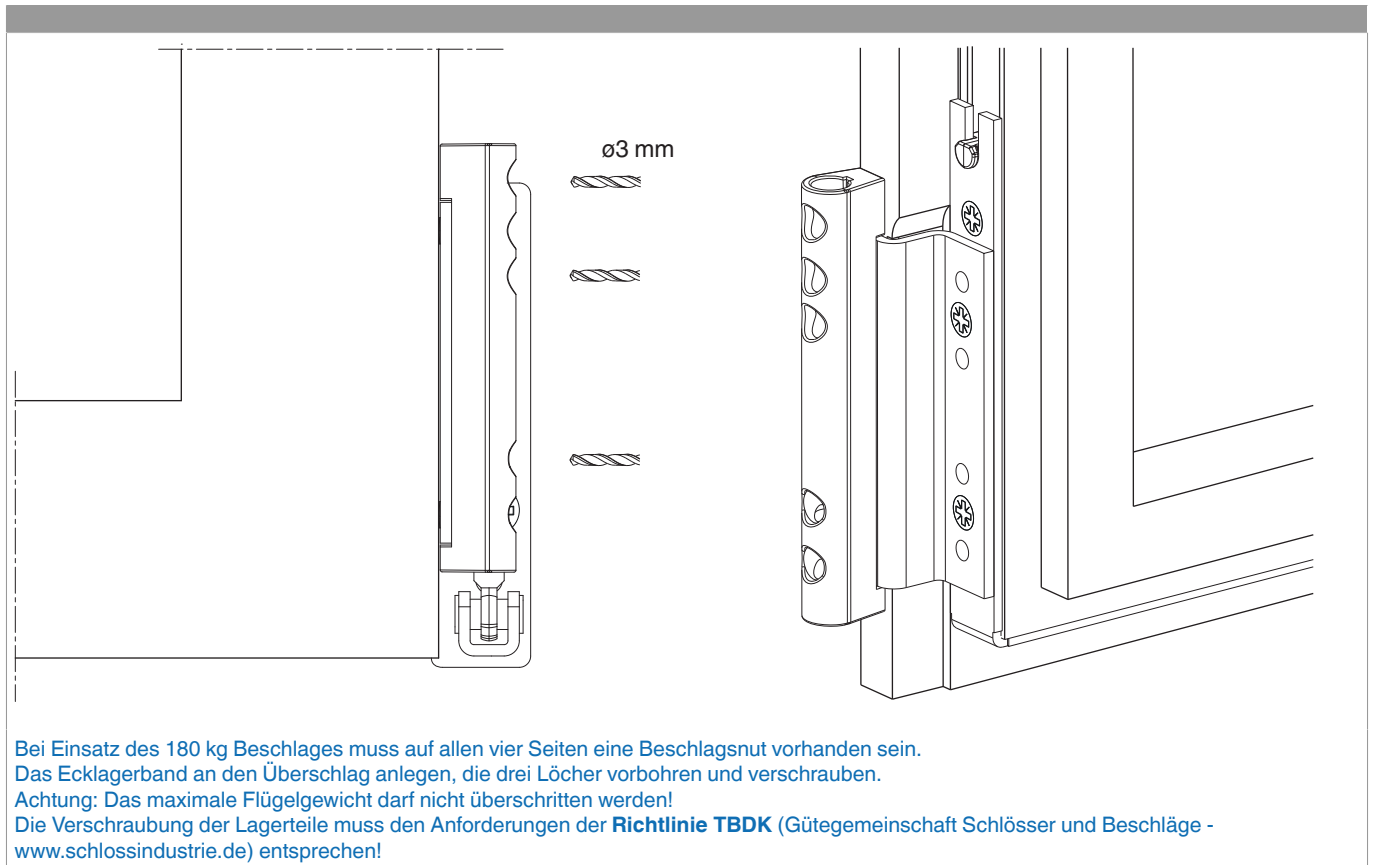

225502 - Ecklagerband f. Multi Mammut Winkelbandunterlage vormontiert 12/18-13 rechts Titan - S

							No
Titan	Winkelbandunterlage vormontiert	rechts	12/18-13	9	180	20	225502

Lehren

					No
Fräslehre f. Ecklagerband u. Bandwinkel	Holz	f. Multi Mammut		1	213099

Fräsung am Flügel

	X	Y	Z
18Ü	120	29	15,5
20Ü	122	31	17,5

Montage

Freimaßangabe

	X
18Ü	3
20Ü	1

Einstellung