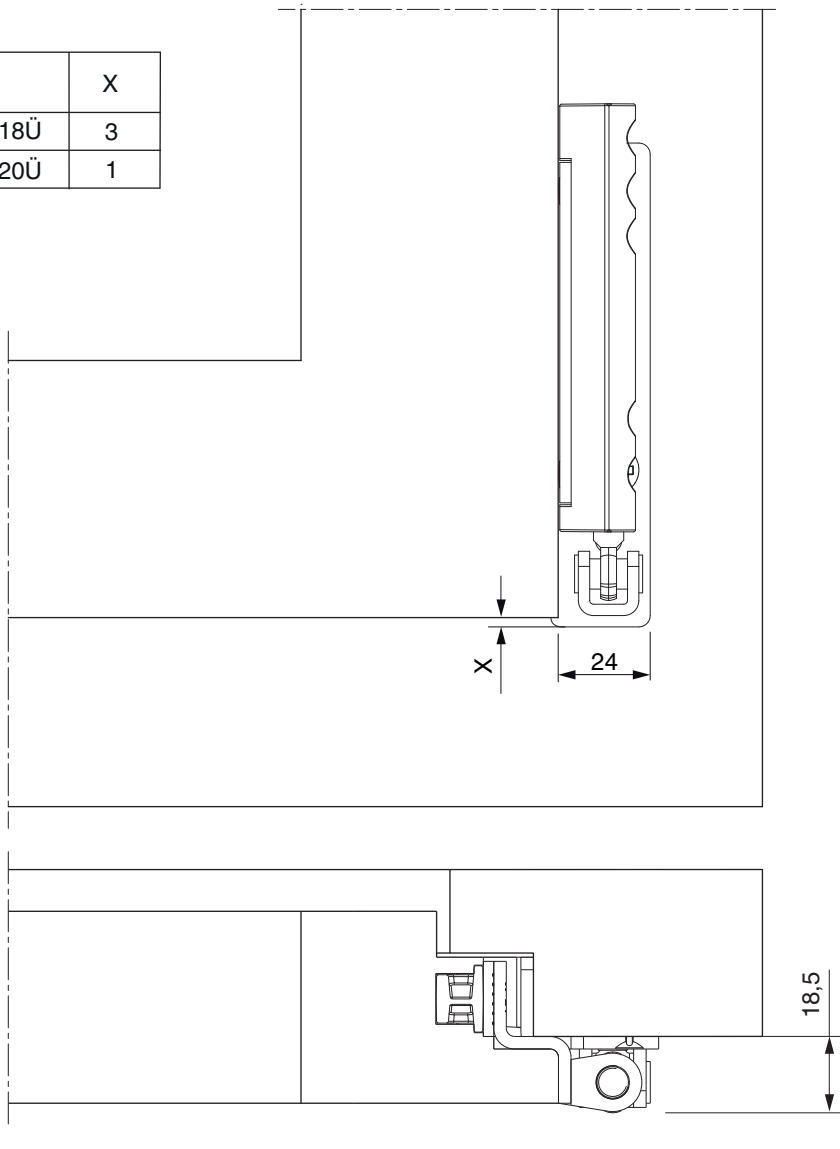

### Technische Zeichnung

							
Silber	Winkelbandunterlage vormontiert	links	12/20-13	9	180	20	<a href="#">210616</a>

### Fräsung am Flügel

	X	Y	Z
18Ü	120	29	15,5
20Ü	122	31	17,5

## Montage

Freimaßangabe

	X
18Ü	3
20Ü	1