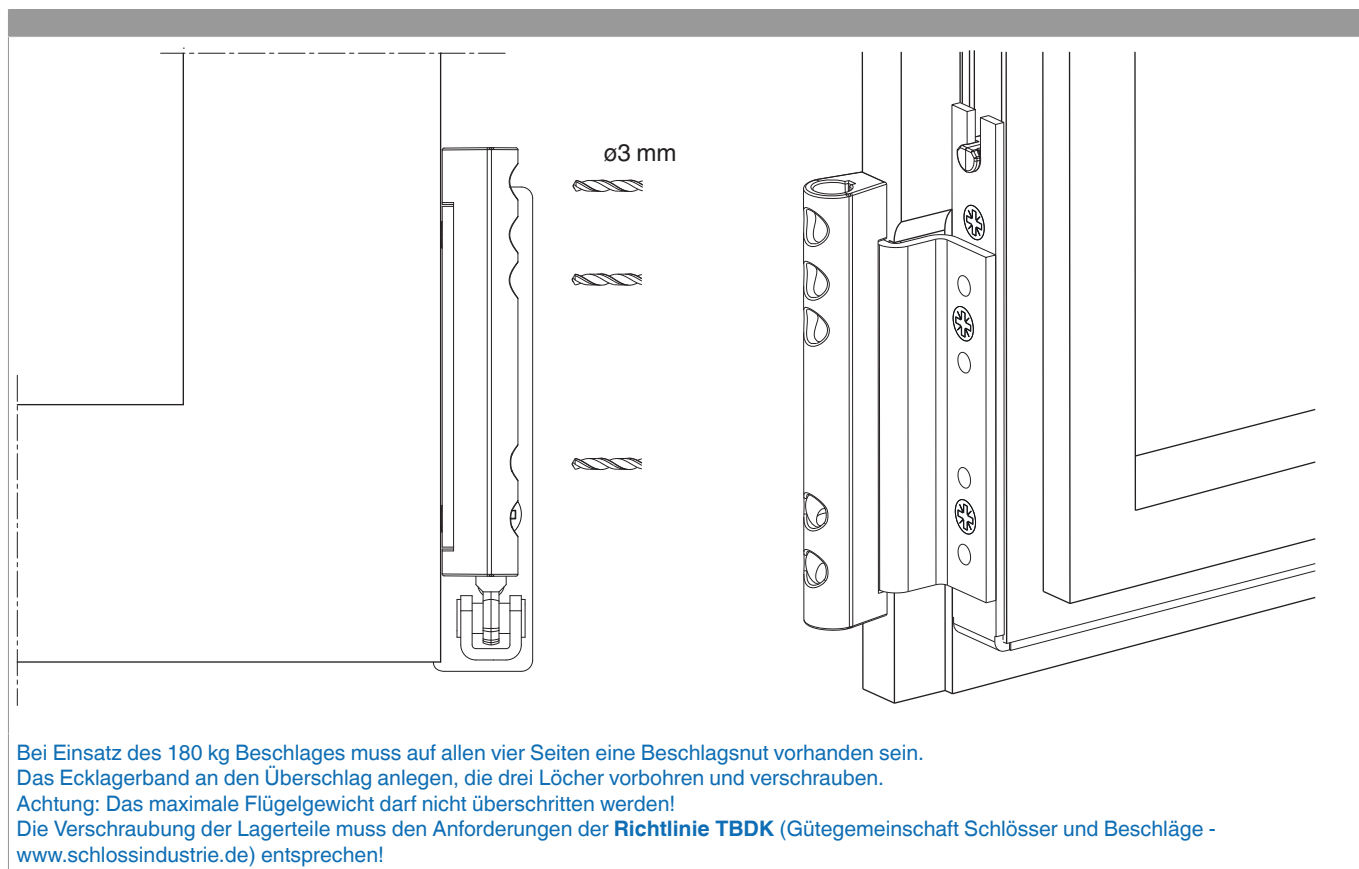

### Technische Zeichnung

							
Silber	Winkelbandunterlage vormontiert	links	12/20-13	9	180	20	<a href="#">210616</a>

## Montage

Freimaßangabe

	X
18Ü	3
20Ü	1