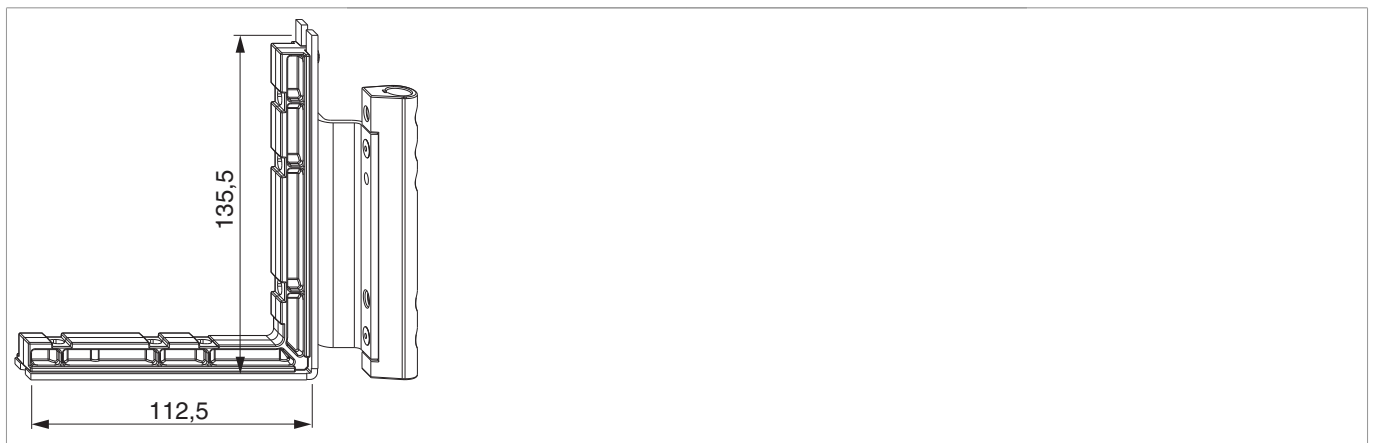

### Technische Zeichnung

							
Silber	Winkelbandunterlage vormontiert	links	12/20-13	9	180	20	<a href="#">210616</a>