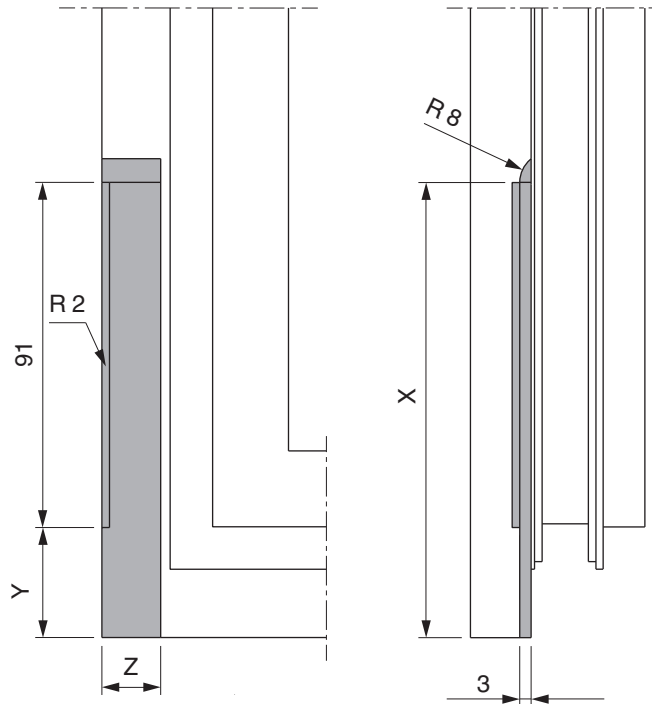

### Technische Zeichnung

							
Silber	Winkelbandunterlage vormontiert	links	12/20-13	9	180	20	<a href="#">210616</a>

### Lehren

					
Fräslehre f. Ecklagerband u. Bandwinkel	Holz	f. Multi Mammut		1	<a href="#">213099</a>

### Fräsung am Flügel

	X	Y	Z
18Ü	120	29	15,5
20Ü	122	31	17,5

## Montage

Freimaßangabe

	X
18Ü	3
20Ü	1