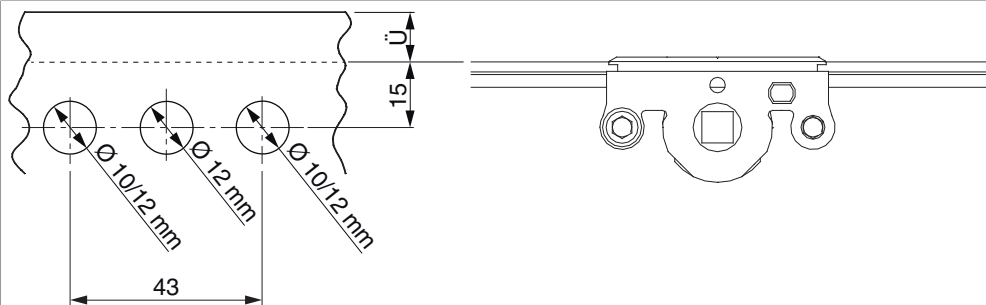

No		1	2	3	4	5	6	7	8	9	10	11	12	13	14	15
208748	15	-697	-589	-565	-400	-211	-187	-81	81	203	227	392	416	581	605	712

Cam position table

No		Z1	Z2	Z3	Z4
208748	4	-650,5	-120,5	135,5	665,5

Gearbox dimensions

208748 - MM drive gear IQ variabel turn-only for half round windows BS 15 1425 with 4 i.S. SRH 926-1.425 silver

Drilling hole pattern

For timber windows

For PVC and aluminium windows

208748 - MM drive gear IQ variabel turn-only for half round windows BS 15 1425 with 4 i.S. SRH 926-1.425 silver