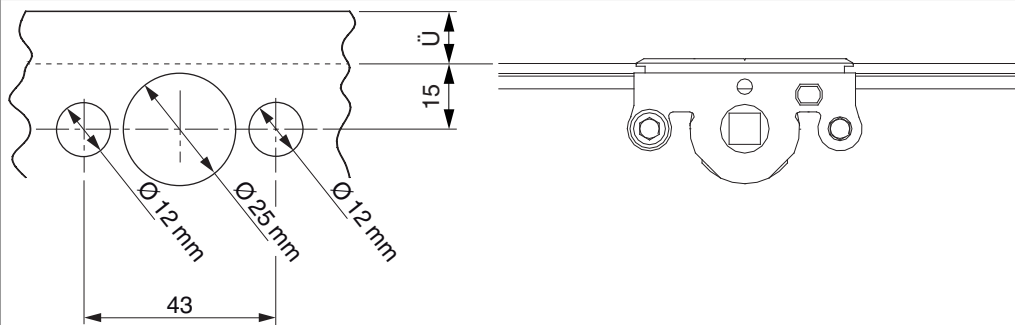

No		1	2	3	4	5	6	7	8	9	10	11	12	13	14	15
208748	15	-697	-589	-565	-400	-211	-187	-81	81	203	227	392	416	581	605	712

Cam position table

No		Z1	Z2	Z3	Z4
208748	4	-650,5	-120,5	135,5	665,5

Gearbox dimensions

208748 - MM drive gear IQ variabel turn-only for half round windows BS 15 1425 with 4 i.S. SRH 926-1.425 silver

Drilling hole pattern

For timber windows

For PVC and aluminium windows

208748 - MM drive gear IQ variabel turn-only for half round windows BS 15 1425 with 4 i.S. SRH 926-1.425 silver