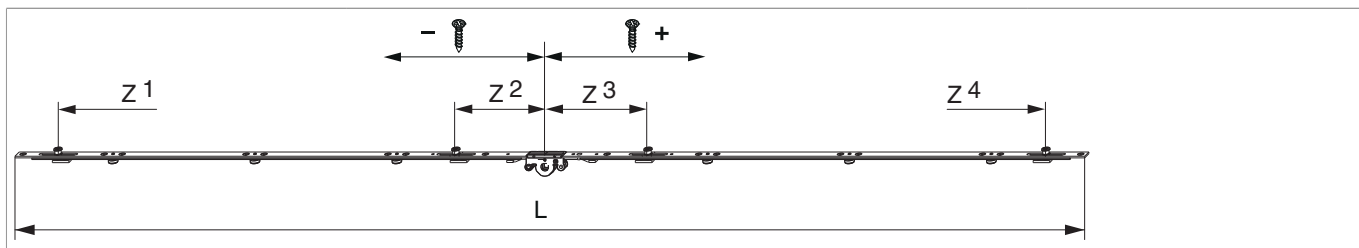

208748 - MM drive gear IQ variabel turn-only for half round windows BS 15 1425 with 4 i.S. SRH 926-1.425 silver

Technical drawing

		L				No
silver	1425	1.425	15	926 - 1.425	10	208748

Screw position table

No		1	2	3	4	5	6	7	8	9	10	11	12	13	14	15
208748	15	-697	-589	-565	-400	-211	-187	-81	81	203	227	392	416	581	605	712

Cam position table

No		Z1	Z2	Z3	Z4
208748	4	-650,5	-120,5	135,5	665,5

Gearbox dimensions