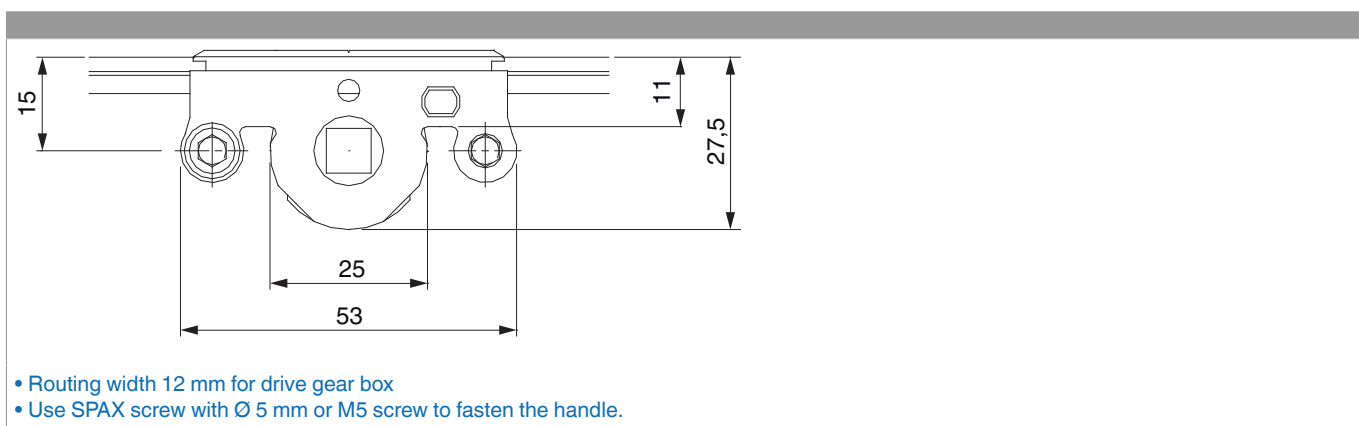

208748 - MM drive gear IQ variabel turn-only for half round windows BS 15 1425 with 4 i.S. SRH 926-1.425 silver

Technical drawing

		L				No
silver	1425	1.425	15	926 - 1.425	10	208748

Screw position table

No		1	2	3	4	5	6	7	8	9	10	11	12	13	14	15
208748	15	-697	-589	-565	-400	-211	-187	-81	81	203	227	392	416	581	605	712

Cam position table

No		Z1	Z2	Z3	Z4
208748	4	-650,5	-120,5	135,5	665,5

Gearbox dimensions