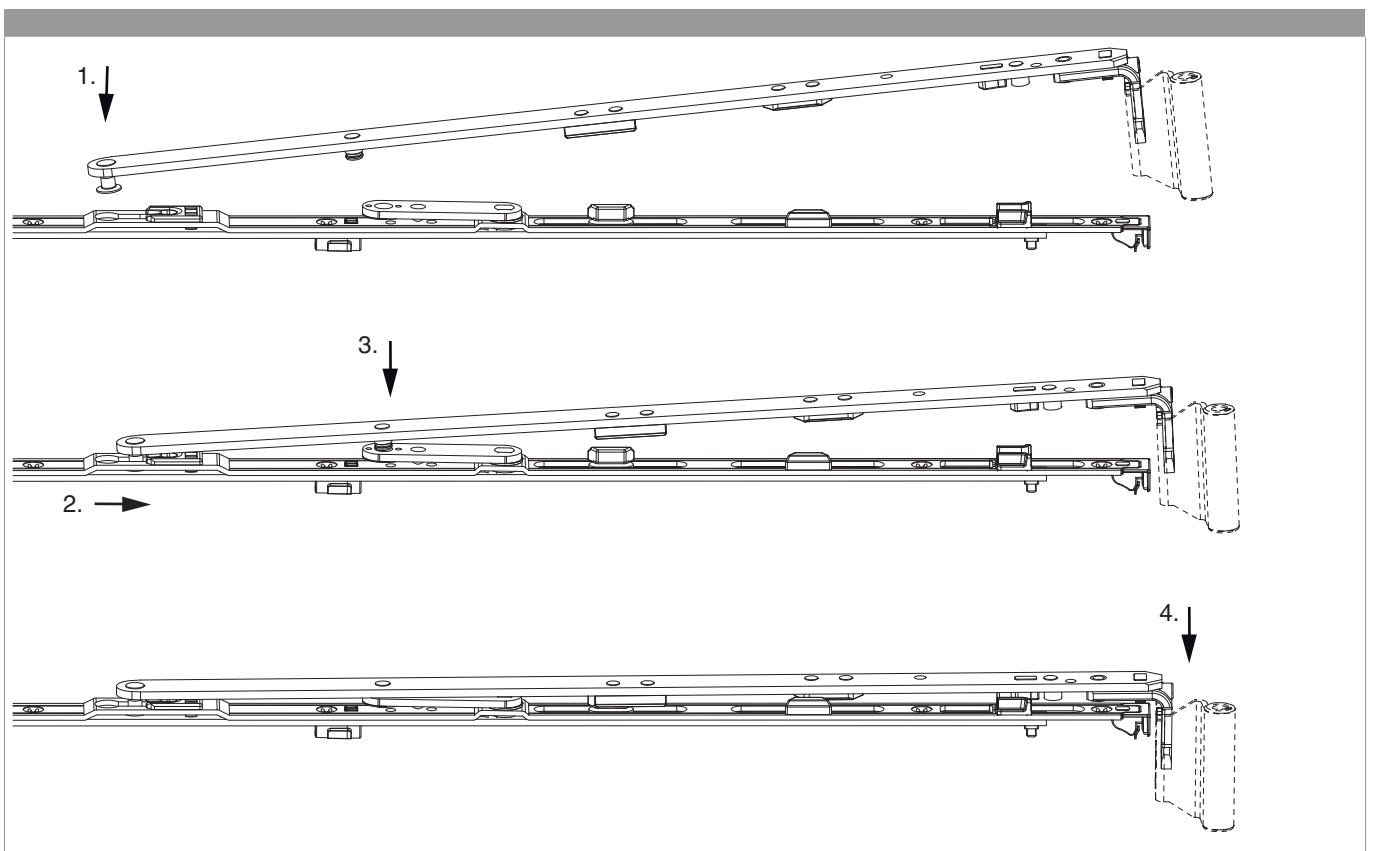

207124 - Scherenarm MM ohne Sparlüftung 1300 FFB 801-1.300 Silber

Technische Zeichnung

				L		No
Silber	Scherenarm MM	1300	801 - 1.300	425	20	207124

Scherenarm einhängen

Öffnungsweite

Kippstellung

	Y
400	120
600	125
800	125
1050	127
1300	127

Seitenregulierung im Scherenarm

Anpressdruckregulierung

im Scherenarm