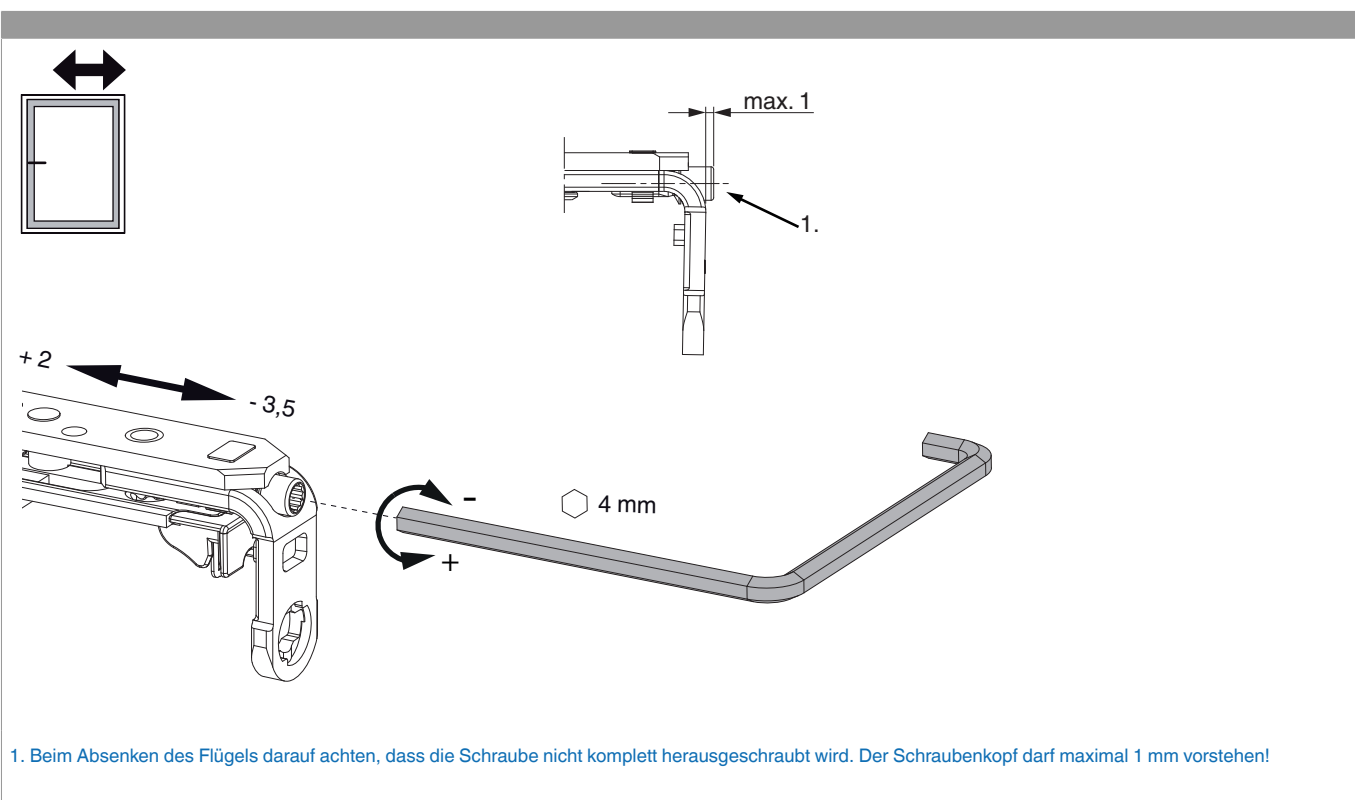

207124 - Scherenarm MM ohne Sparlüftung 1300 FFB 801-1.300 Silber

Technische Zeichnung

				L		No
Silber	Scherenarm MM	1300	801 - 1.300	425	20	207124

Scherenarm einhängen

Öffnungsweite

Kippstellung

	Y
400	120
600	125
800	125
1050	127
1300	127

Seitenregulierung im Scherenarm

Anpressdruckregulierung

im Scherenarm