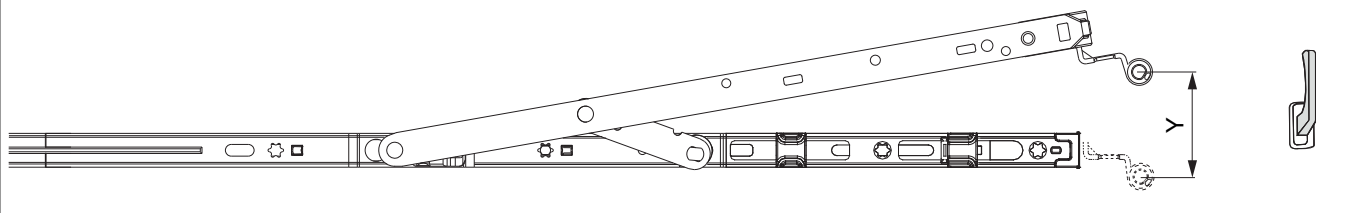

207124 - Scherenarm MM ohne Sparlüftung 1300 FFB 801-1.300 Silber

Technische Zeichnung

				L		No
Silber	Scherenarm MM	1300	801 - 1.300	425	20	207124

Scherenarm einhängen

Öffnungsweite

Kippstellung

	Y
400	120
600	125
800	125
1050	127
1300	127

Seitenregulierung im Scherenarm

Anpressdruckregulierung

im Scherenarm