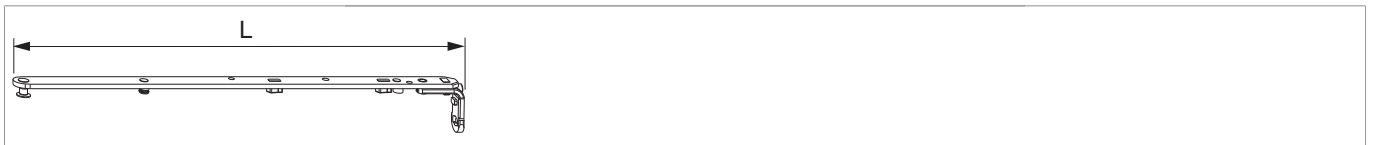

207124 - Scherenarm MM ohne Sparlüftung 1300 FFB 801-1.300 Silber

Technische Zeichnung

				L		No
Silber	Scherenarm MM	1300	801 - 1.300	425	20	207124

Scherenarm einhängen

Öffnungsweite

Kippstellung

	Y
400	120
600	125
800	125
1050	127
1300	127

Seitenregulierung im Scherenarm

Anpressdruckregulierung

im Scherenarm