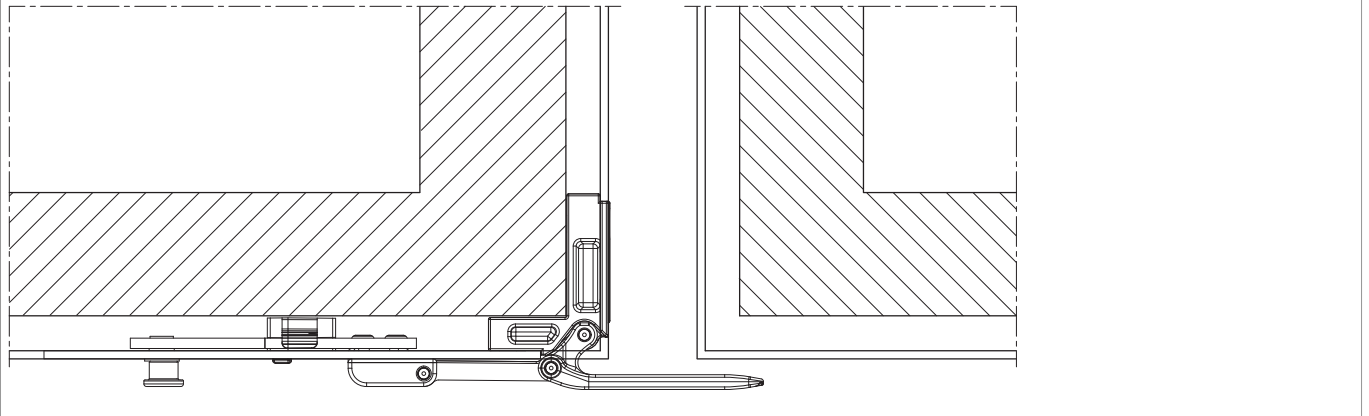

202252 - Stulpflügelverschluss verlängerbar MM mit 1 i.S. FFB 240-1.650 Silber

Technische Zeichnung

			L		N^o
Silber	Stulpflügelverschluss verlängerbar MM	240 - 1.650	153	20	202252

Schraubpositionstabelle

N^o		1	2	3		4	
202252	3	78,5	146	161	1	36,5	

Zapfensitztable

N^o	Z1	
202252	103	

Stulpflügelverschluss waagrecht

Flügel in Geschlossen-Stellung

Anpressdruckeinstellung

i.S Zapfen und Verschlusszapfen