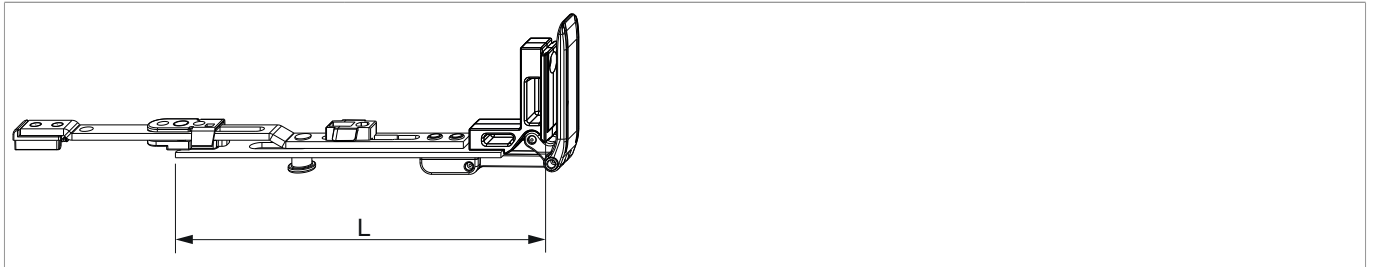

202252 - Stulpflügelverschluss verlängerbar MM mit 1 i.S. FFB 240-1.650 Silber

Technische Zeichnung

			L		N^o
Silber	Stulpflügelverschluss verlängerbar MM	240 - 1.650	153	20	202252

Schraubpositionstabelle

N^o		1	2	3		4	
202252	3	78,5	146	161	1	36,5	

Zapfensitztable

N^o	Z1	
202252	103	

Stulpflügelverschluss waagrecht

Flügel in Geschlossen-Stellung

Anpressdruckeinstellung

i.S Zapfen und Verschlusszapfen