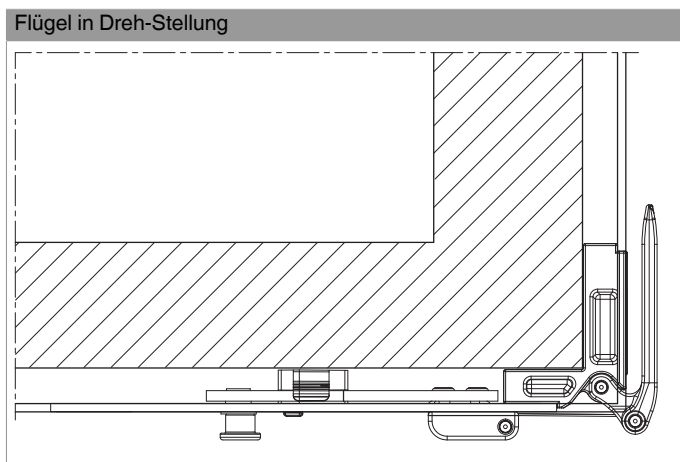

202252 - Stulpflügelverschluss verlängerbar MM mit 1 i.S. FFB 240-1.650 Silber

Technische Zeichnung

			L		N^o
Silber	Stulpflügelverschluss verlängerbar MM	240 - 1.650	153	20	202252

Schraubpositionstabelle

N^o		1	2	3		4	
202252	3	78,5	146	161	1	36,5	

Zapfensitztable

N^o	Z1	
202252	103	

Stulpflügelverschluss waagrecht

Flügel in Geschlossen-Stellung

Anpressdruckeinstellung

i.S Zapfen und Verschlusszapfen