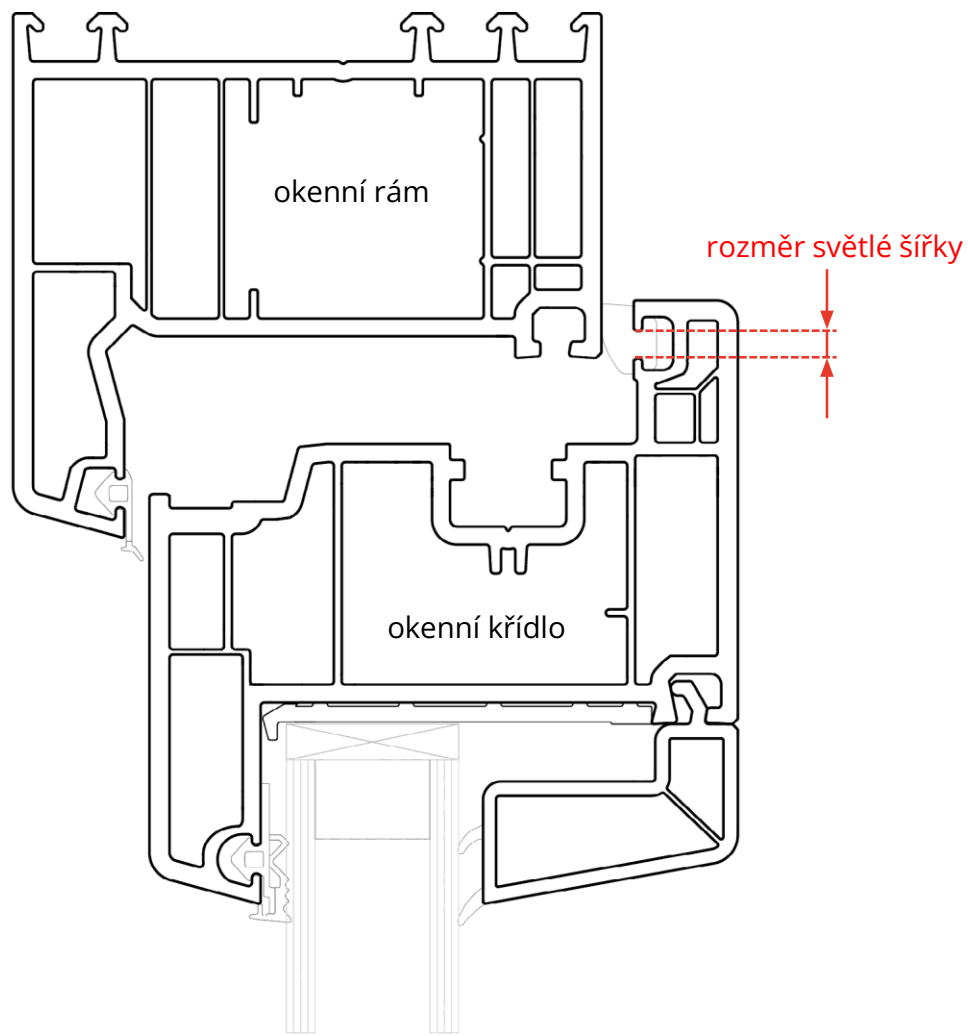

Pomůcka pro identifikaci použití Arimeo Classic S v plastových oknech

typ Větrací klapky	rozměr světlé šířky	barvy Větrací klapky
Arimeo Classic S0	2,3 - 2,7 mm	černá
		stříbrná (RAL7001)
Arimeo Classic S1	2,5 - 3,0 mm	černá
		stříbrná (RAL7001)
Arimeo Classic S2	3,0 - 3,5 mm	černá
		bílá papyrus (RAL 9018)
		světle šedá (RAL 7035)
Arimeo Classic S3	3,3 - 3,9 mm	černá
		bílá papyrus (RAL 9018)
		světle šedá (RAL 7035)
Arimeo Classic S4	3,8 - 4,4 mm	černá
		stříbrná (RAL7001)