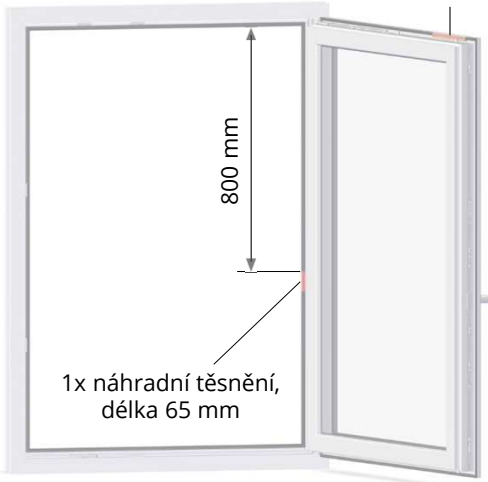

triple acoustic

Variety montáže Arimeo Classic S pro okna s dorazovým těsněním

Pro okna s dorazovým těsněním lze systém Arimeo Classic S použít v níže uvedených variantách montáže. Volba konkrétní montážní varianty závisí především na požadovaném objemu přiváděného vzduchu a potřebné úrovni zvukové izolace. Zkušební hodnoty jednotlivých variant jsou uvedeny v přehledu výkonových parametrů.

single acoustic

1x Ariemo S