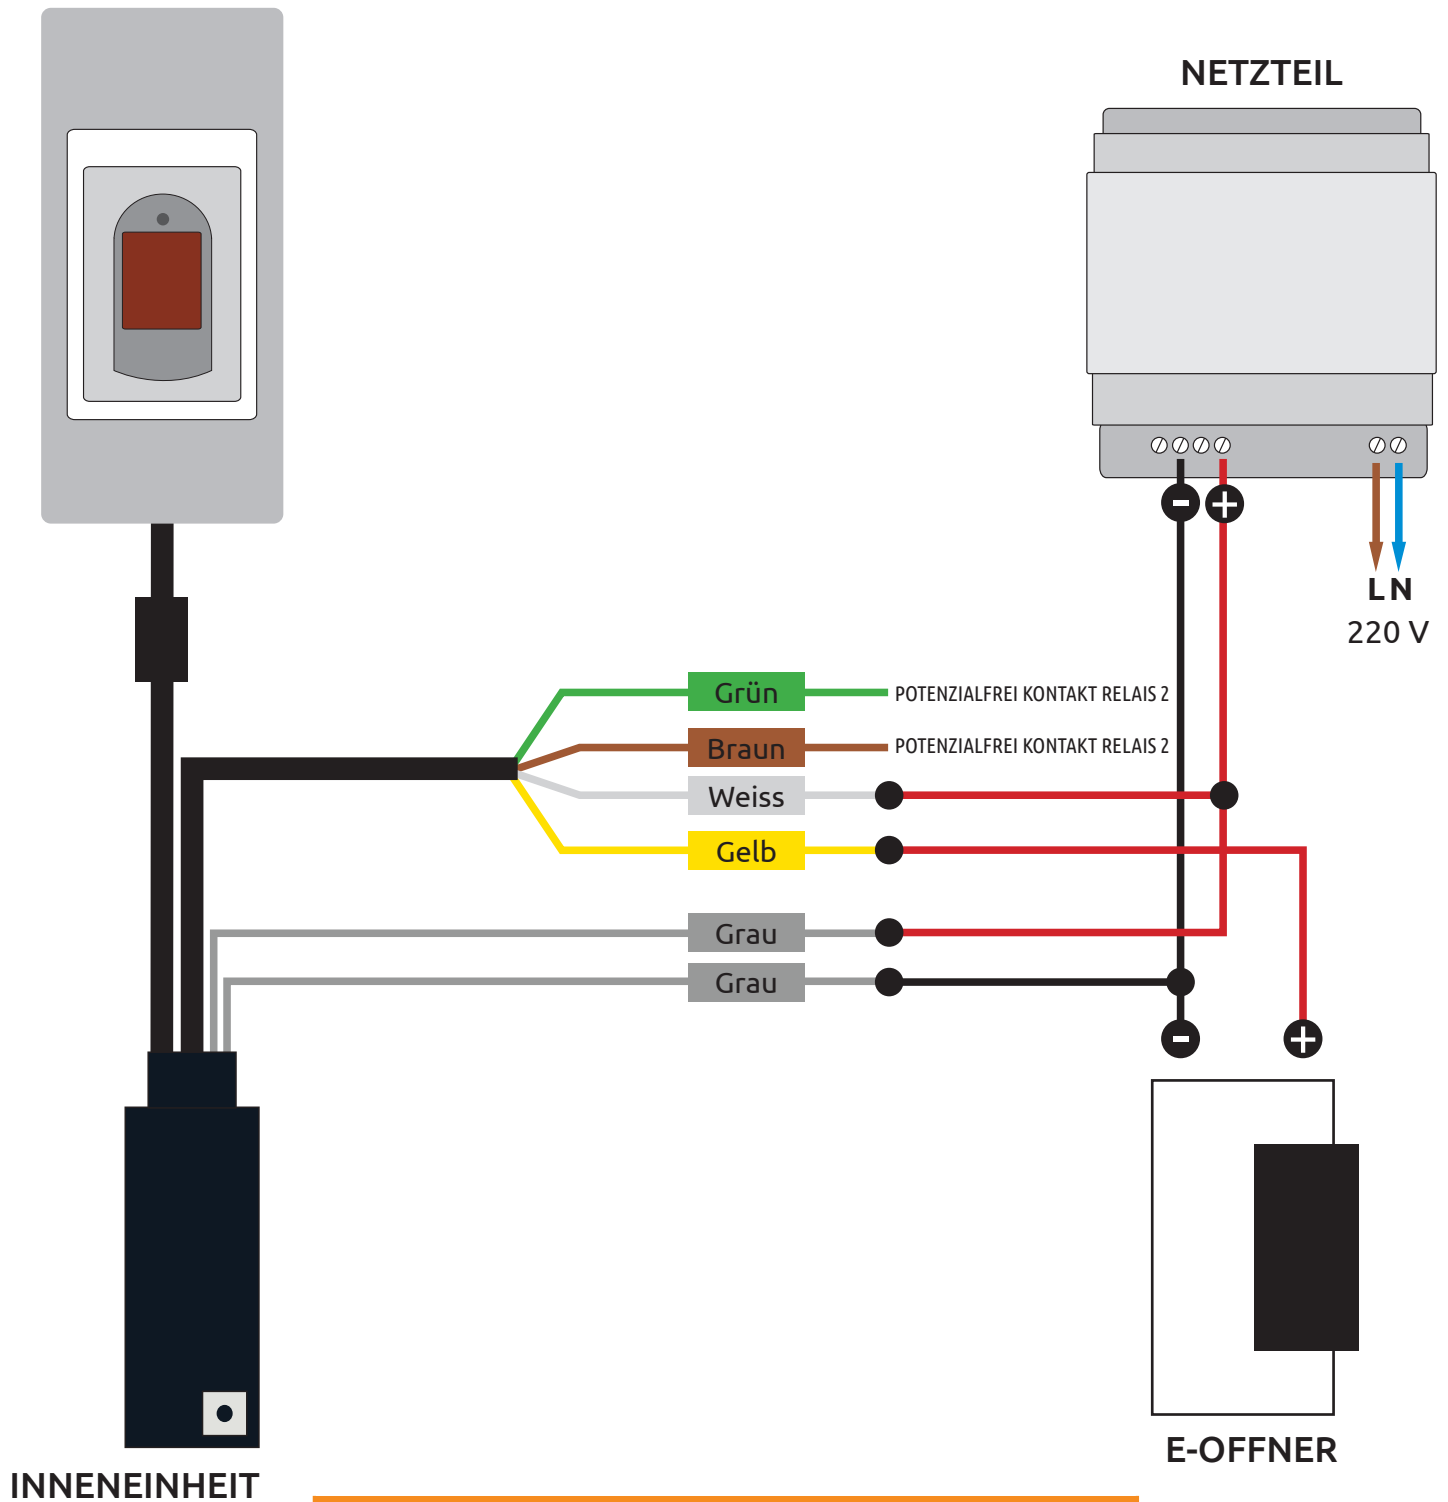

Gültig für REX bioreader, REX touchpad, REX bluetooth and REX indoor

INNENEINHEIT

E-OFFNER

Anschlussleitungen:	
Graue Leitung ○	Eingangsspannung 8-30 VAC/VDC
Graue Leitung ○	Eingangsspannung 8-30 VAC/VDC
Weißer Leitung ○	Öffnungskontakt Relais 1 (max. 40 V 3 A)
Gelbe Leitung ●	Öffnungskontakt Relais 1 (max. 40 V 3 A)
Braune Leitung ●	Öffnungskontakt Relais 2 (max. 40 V 3 A)
Grüne Leitung ●	Öffnungskontakt Relais 2 (max. 40 V 3 A)